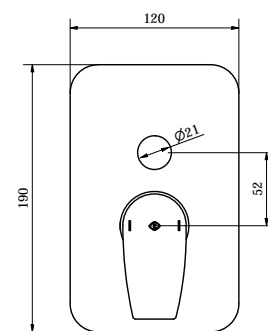

11 chrome

92,00 €

cod. 9B00011-001

BING Parti esterne per miscelatore incasso doccia 1 VIA

11 chrome 75,00 €

cod. 9B01011-001

BING Parti esterne per miscelatore incasso vasca/
doccia con deviatore PUSH

11 chrome 120,00 €