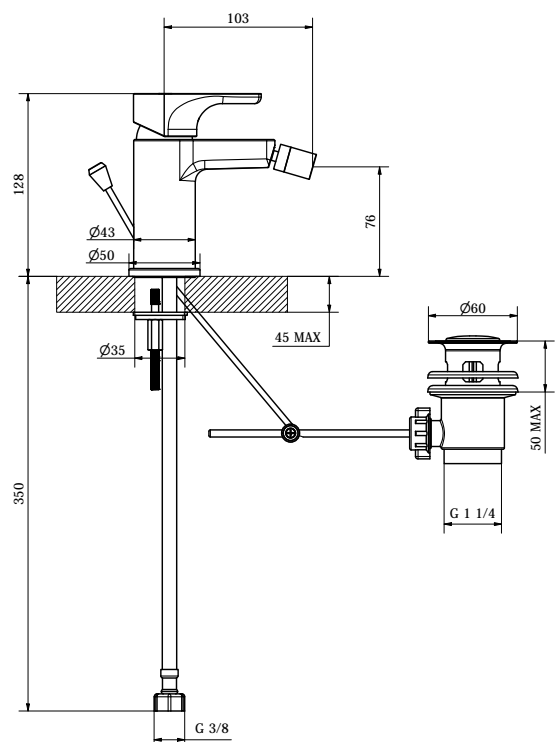

teorema[®]

BING

cod. 9B30111-001

BING Miscelatore lavabo con scarico automatico

11 chrome

92,00 €

cod. 9B40111-001

BING Miscelatore bidet con scarico automatico

11 chrome

92,00 €

cod. 9B00011-001

BING Parti esterne per miscelatore incasso doccia 1 VIA

11 chrome 75,00 €

cod. 9B01011-001

BING Parti esterne per miscelatore incasso vasca/
doccia con deviatore PUSH

11 chrome 120,00 €