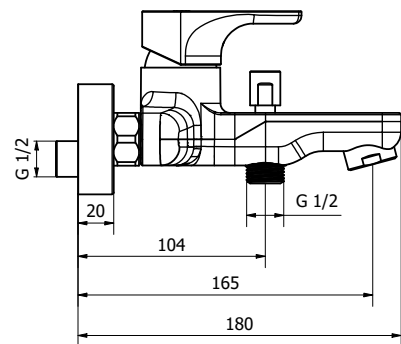

11 chrome

92,00 €

cod. 9B00011-001

BING Parti esterne per miscelatore incasso doccia 1 VIA

11 chrome 75,00 €

cod. 9B01011-001

BING Parti esterne per miscelatore incasso vasca/
doccia con deviatore PUSH

11 chrome 120,00 €

cod. 9B15011-001

BING Miscelatore vasca con dotazione doccia

11 chrome

148,00 €

cod. 9B21011-001

BING Miscelatore doccia senza dotazione doccia

11 chrome

100,00 €