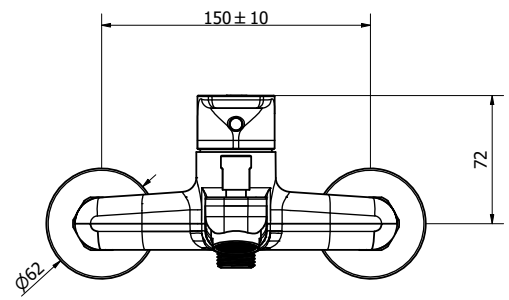

cod. 9B15011-001

BING Miscelatore vasca con dotazione doccia

11 chrome

148,00 €

cod. 9B21011-001

BING Miscelatore doccia senza dotazione doccia

11 chrome

100,00 €