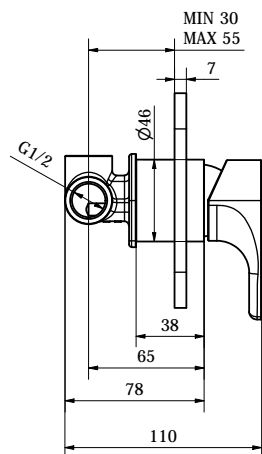

11 chrome

92,00 €

cod. 9B00011-001

BING Parti esterne per miscelatore incasso doccia 1 VIA

11 chrome 75,00 €

cod. 9B01011-001

BING Parti esterne per miscelatore incasso vasca/
doccia con deviatore PUSH

11 chrome 120,00 €