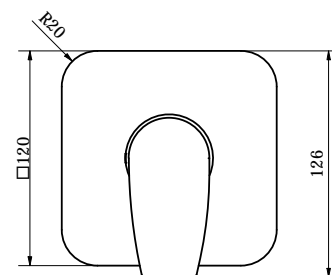

11 chrome

92,00 €

cod. 9B00011-001

BING Parti esterne per miscelatore incasso doccia 1 VIA

11 chrome 75,00 €

cod. 9B01011-001

BING Parti esterne per miscelatore incasso vasca/
doccia con deviatore PUSH

11 chrome 120,00 €