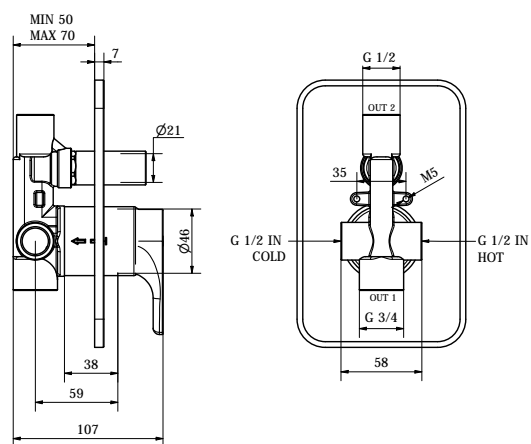

11 chrome

92,00 €

cod. 9B00011-001

BING Parti esterne per miscelatore incasso doccia 1 VIA

11 chrome 75,00 €

cod. 9B01011-001

BING Parti esterne per miscelatore incasso vasca/
doccia con deviatore PUSH

11 chrome 120,00 €

cod. 9B15011-001

BING Miscelatore vasca con dotazione doccia

11 chrome

148,00 €

cod. 9B21011-001

BING Miscelatore doccia senza dotazione doccia

11 chrome

100,00 €