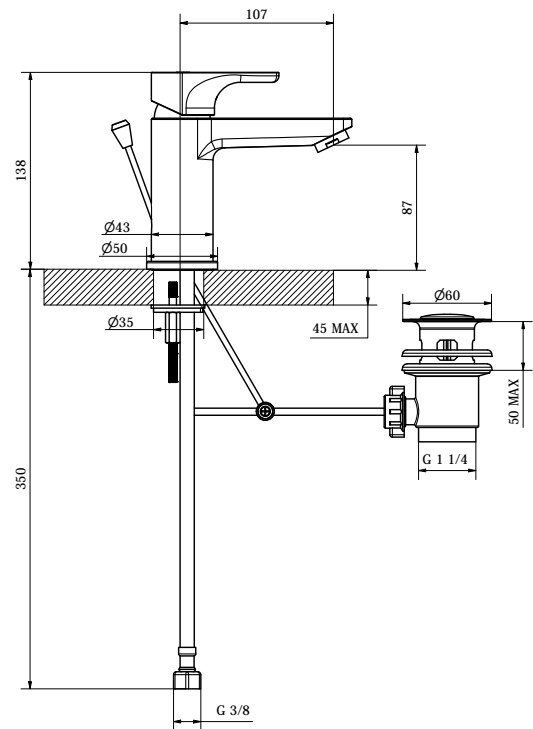

teorema[®]

BING

cod. 9B30111-001

BING Miscelatore lavabo con scarico automatico

11 chrome

92,00 €

cod. 9B40111-001

BING Miscelatore bidet con scarico automatico

11 chrome

92,00 €

cod. 9B00011-001

BING Parti esterne per miscelatore incasso doccia 1 VIA

11 chrome 75,00 €

cod. 9B01011-001

BING Parti esterne per miscelatore incasso vasca/
doccia con deviatore PUSH

11 chrome 120,00 €