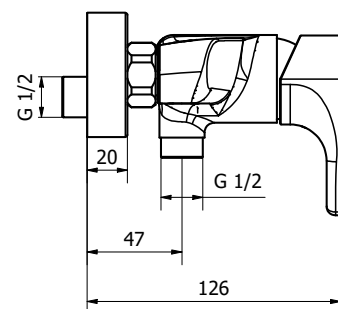

11 chrome

92,00 €

cod. 9B00011-001

BING Parti esterne per miscelatore incasso doccia 1 VIA

11 chrome 75,00 €

cod. 9B01011-001

BING Parti esterne per miscelatore incasso vasca/
doccia con deviatore PUSH

11 chrome 120,00 €

cod. 9B15011-001

BING Miscelatore vasca con dotazione doccia

11 chrome

148,00 €

cod. 9B21011-001

BING Miscelatore doccia senza dotazione doccia

11 chrome

100,00 €

cod. 9B50011-001

BING Miscelatore lavello a parete

11 chrome

123,00 €

cod. 9B52611-001

BING Miscelatore lavello

11 chrome

120,00 €