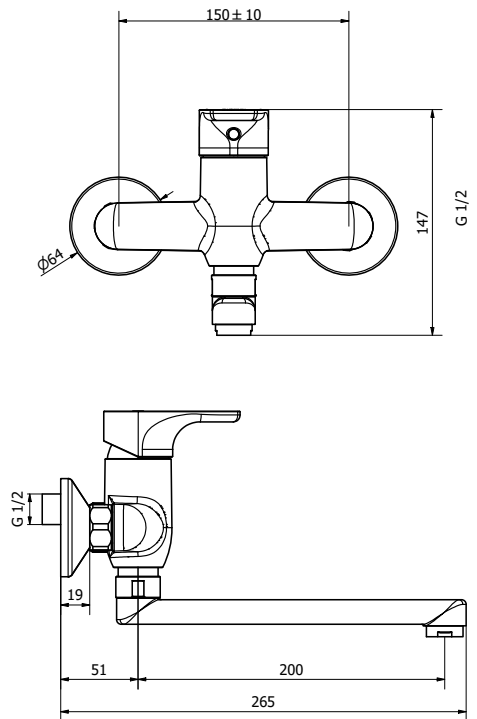

11 chrome

92,00 €

cod. 9B00011-001

BING Parti esterne per miscelatore incasso doccia 1 VIA

11 chrome 75,00 €

cod. 9B01011-001

BING Parti esterne per miscelatore incasso vasca/
doccia con deviatore PUSH

11 chrome 120,00 €

cod. 9B15011-001

BING Miscelatore vasca con dotazione doccia

11 chrome

148,00 €

cod. 9B21011-001

BING Miscelatore doccia senza dotazione doccia

11 chrome

100,00 €

cod. 9B50011-001

BING Miscelatore lavello a parete

11 chrome

123,00 €

cod. 9B52611-001

BING Miscelatore lavello

11 chrome

120,00 €