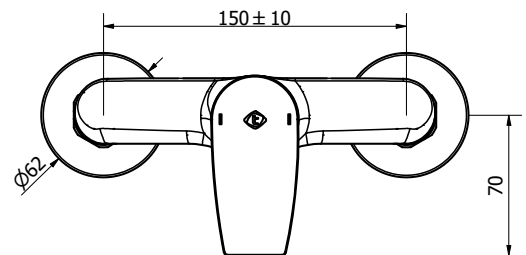

11 chrome

92,00 €

cod. 9B00011-001

BING Parti esterne per miscelatore incasso doccia 1 VIA

11 chrome 75,00 €

cod. 9B01011-001

BING Parti esterne per miscelatore incasso vasca/
doccia con deviatore PUSH

11 chrome 120,00 €

cod. 9B15011-001

BING Miscelatore vasca con dotazione doccia

11 chrome

148,00 €

cod. 9B21011-001

BING Miscelatore doccia senza dotazione doccia

11 chrome

100,00 €