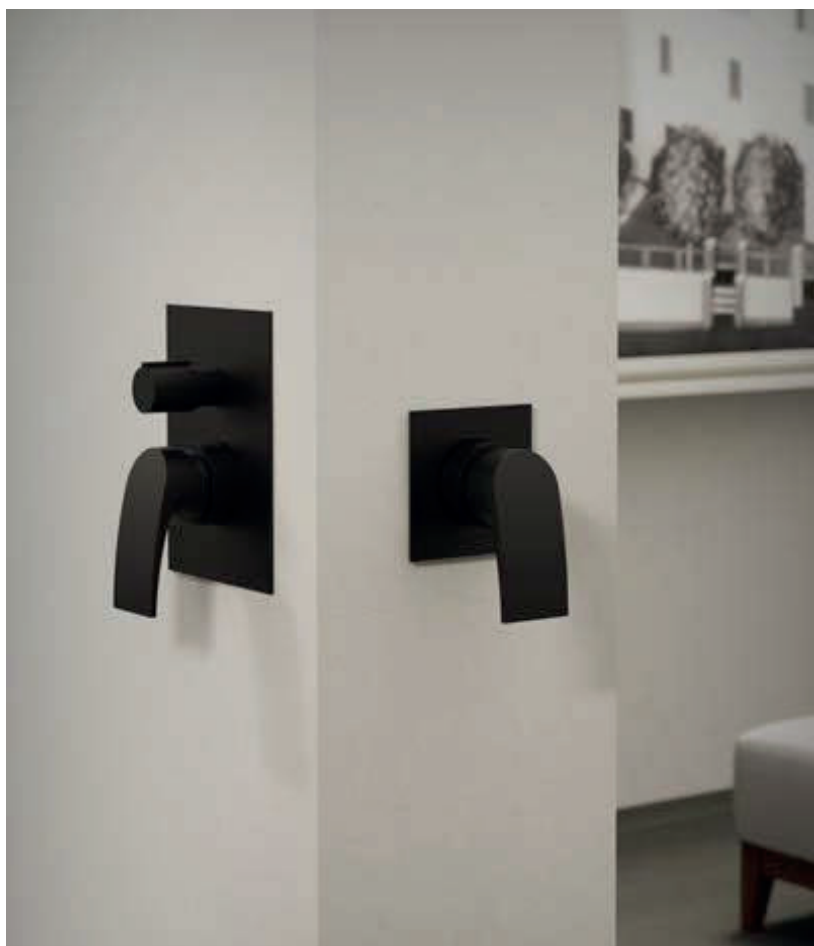

TRUE
sanitario sospeso
bianco lucido/529

TRUE
sanitario a terra H. 47
bianco lucido/288

TRUE
monoblocco a terra
cassetta inclusa
bianco lucido/1208

LUME | brushed nickel
art. LM30111/347

LUME | dark mirror
art. LM301BB/368