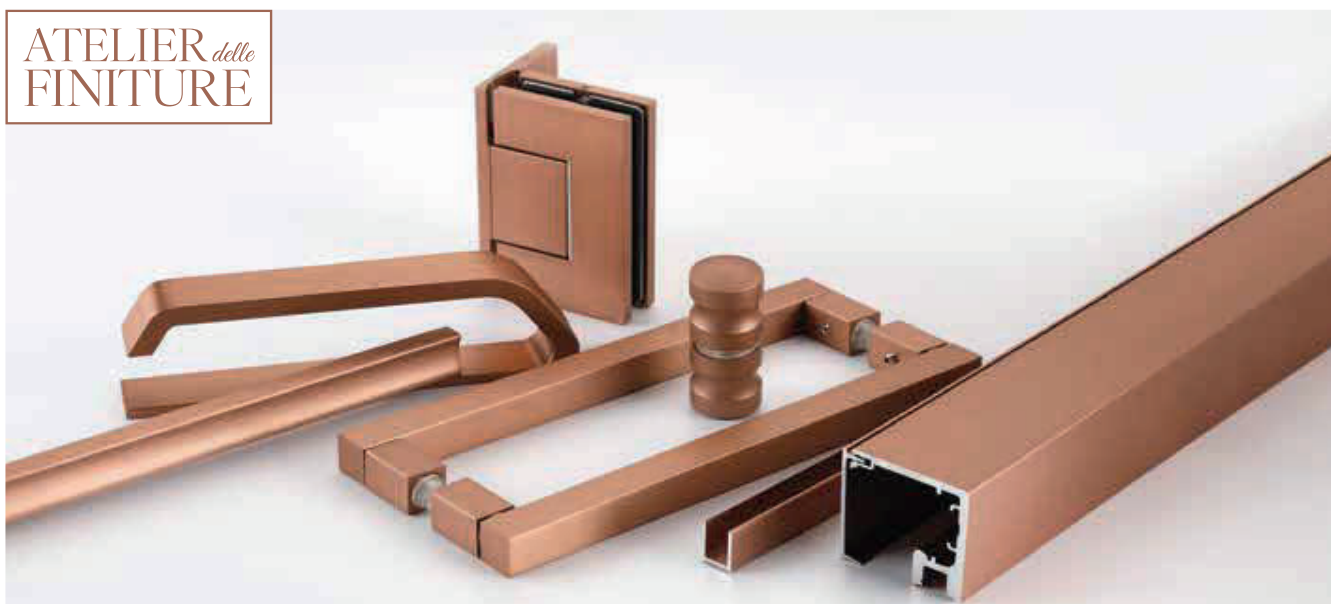

DALL'ALLUMINIO
ALL'ATELIER DELLE FINITURE

ATELIER *delle*
FINITURE