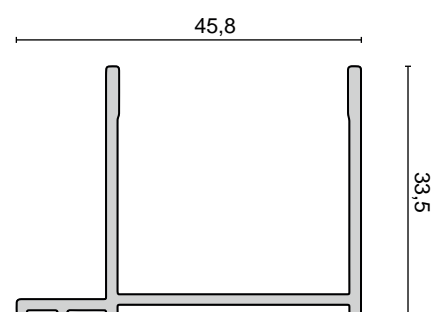

PROFILO A MURO
WALL PROFILE - WANDPROFIL- PROFIL DE MUR