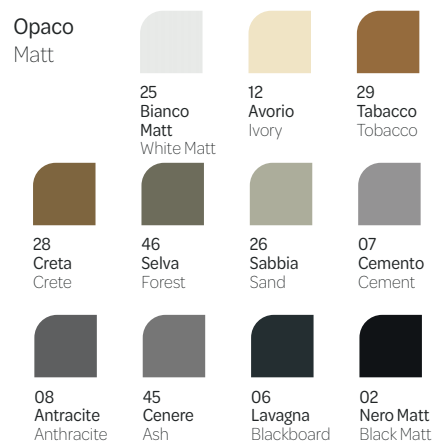

TECNA
sanitari a terra
alchemy cemento/1631
sedile frenato incluso

Lucido
Glossy

Opaco
Matt

TECNA
sanitari sospesi
bianco/1111
sedile frenato
avvolgente incluso