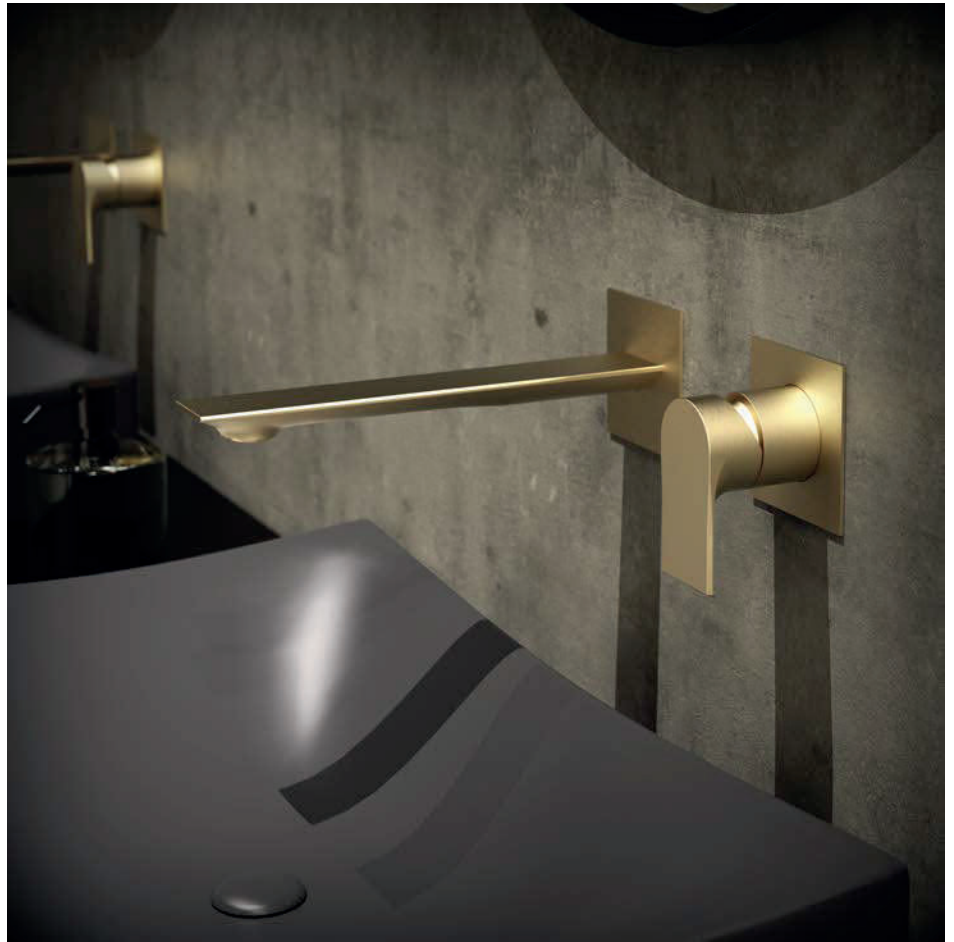

MITOS I bourbon metal
disponibilità 09/2026
MITOS I cromo / 160
disponibilità 09/2026

SLOPE | dark mirror
art. 9H341SM/562
miscelatore alto

SLOPE | brushed nickel
art. 9H341E0/530
miscelatore alto

SLOPE | soft brass
bocca cm. 22
art. 9H318ESB/400
parte incasso
0310400-T02/162