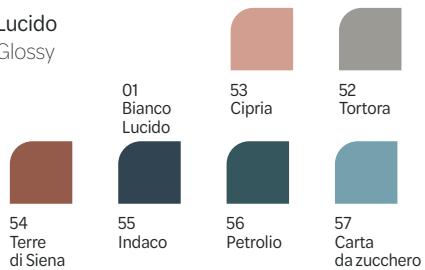

LUMINA
sanitari a terra
bianco lucido/1490
sedile frenato incluso

LUMINA
sanitari sospesi
bianco matt/2010
sedile frenato incluso

CENTRICA
 sanitari a terra
 alchemy avorio/1579
 sedile frenato incluso

Lucido
 Glossy