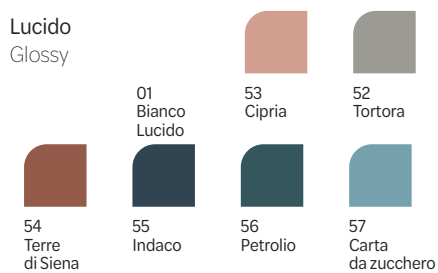

TECNA
sanitari a terra
alchemy cemento/1631
sedile frenato incluso

Lucido
Glossy