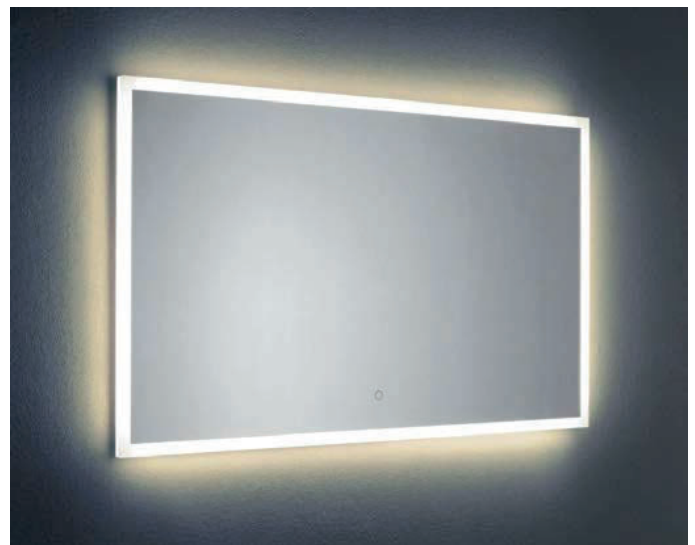

TOUCH LUCE CALDA O FREDDA 4000/6000K