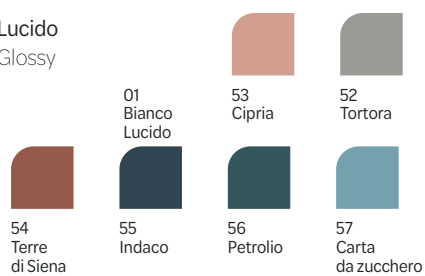

FUSION
sanitari sospesi
bianco lucido/999
sedile frenato incluso

PLANETA
sanitari sospesi
bianco lucido/955
sedile incluso

Lucido
Glossy