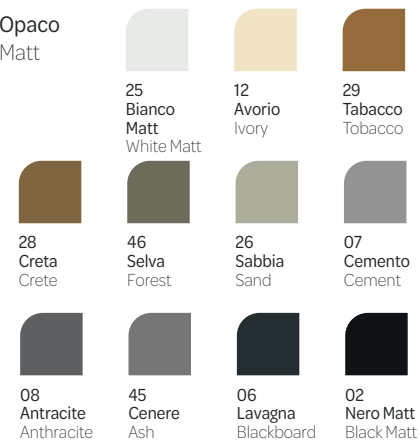

Opaco
 Matt

CENTRICA
 sanitari sospesi
 alchemy cenere/1579
 sedile frenato incluso

CENTRICA
sanitari a terra
bianco/1059
sedile frenato
extra-slim incluso

CENTRICA
sanitari sospesi
alchemy avorio/1579
sedile frenato incluso