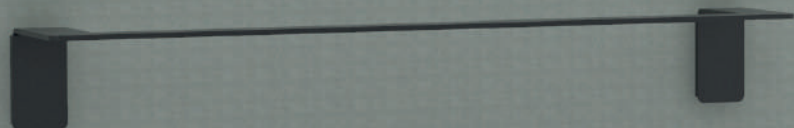

ART. IBMM45ACS/126