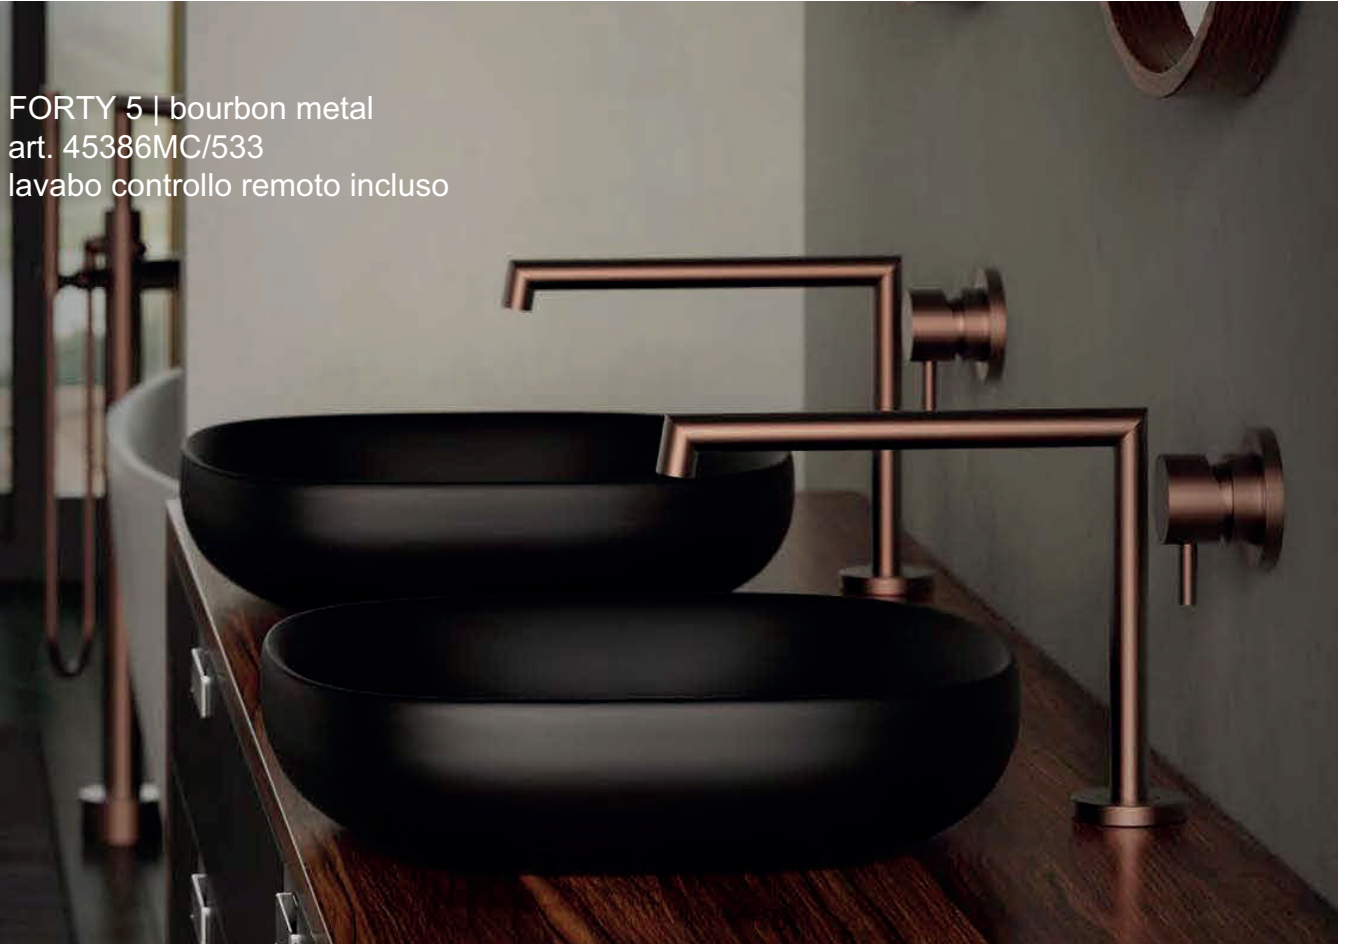

FORTY 5 | bourbon metal
art. 45386MC/533
lavabo controllo remoto incluso

FORTY 5 | bourbon metal
art. 45335MC/401
lavabo medio