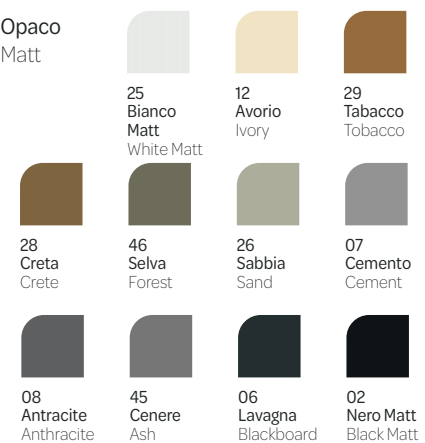

MIRTO ROUND VORTEX
sanitari a terra
bianco lucido/782
sedile frenato

Opaco
Matt