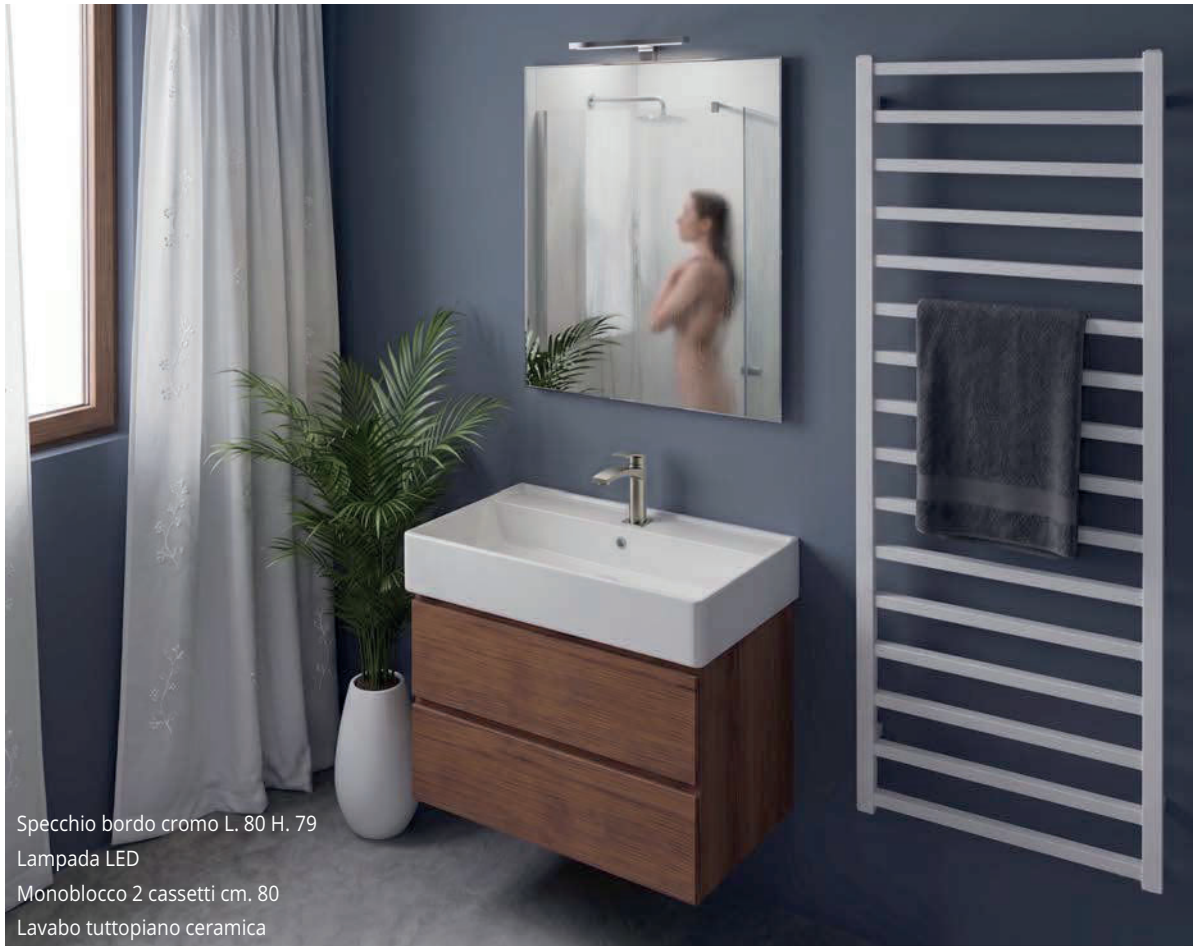

LVDL120OM8 Lavabo tuttopiano mineraltop opaco

BAHIA GRIGIO CHIARO

BHE208/1892

SB880 Specchio bordo cromo L. 80 H. 79

LM52 Lampada LED

BHZ84ML Monoblocco 2 cassetti cm. 80

D360801 Lavabo tuttopiano ceramica

BAHIA TEAK
 BHE218/1833
 SB880
 LM32
 BHS84ML
 D360801

Specchio bordo cromo L. 80 H. 79
 Lampada LED
 Monoblocco 2 cassetti cm. 80
 Lavabo tuttopiano ceramica

BAHIA
 GRIGIO SCURO
 BHE228/1618
 SB860
 LMKP60
 BHS64ML
 D361201

Specchio bordo cromo L. 60 H. 79
 Lampada LED
 Monoblocco 2 cassetti cm. 60
 Lavabo tuttopiano ceramica