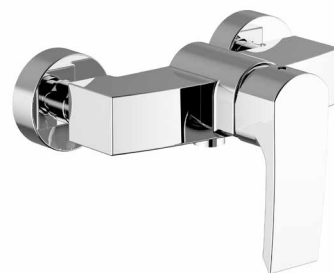

cod. 8Q160

Miscelatore vasca senza
dotazione doccia
Bath mixer without shower set

 0119300-001
Ø 35

Info

cod. 8Q200

Miscelatore doccia con
dotazione doccia
Shower mixer with shower set

 0119300-001
Ø 35

Info