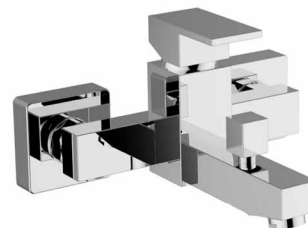

cod. 8G181

Miscelatore vasca verticale con dotazione doccia - solo cromo
Vertical bath mixer with shower set - only chrome

0119400-001
Ø 35