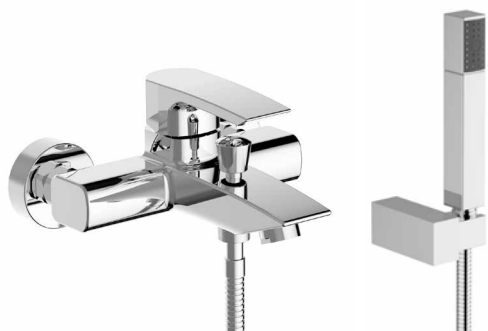

Info

cod. 8Q150

Miscelatore vasca con
dotazione doccia
Bath mixer with shower set

0119300-001
Ø 35

Info