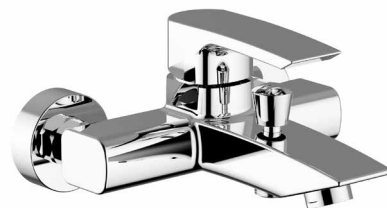

Miscelatore bidet con scarico automatico

Bidet mixer with pop up waste

 0119300-001
Ø 35

Info

cod. 8Q150

Miscelatore vasca con
dotazione doccia
Bath mixer with shower set

 0119300-001
Ø 35

Info