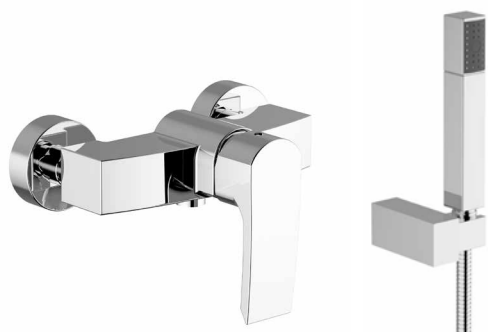

cod. 8Q200

Miscelatore doccia con
dotazione doccia
Shower mixer with shower set

0119300-001
Ø 35

Info