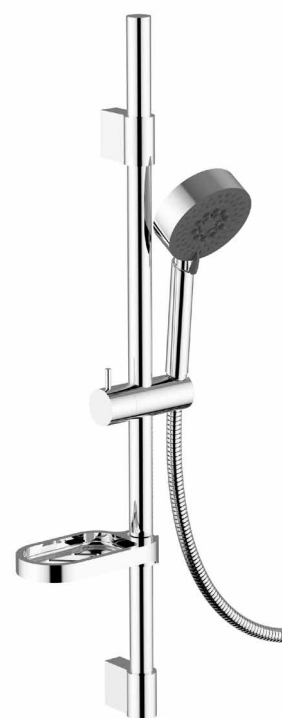

cod. 15354

Asta doccia REGOLO ROUND
regolabile L max=752mm, doccia
5 getti, flessibile L=1500mm e
portasapone
REGOLO ROUND adjustable slide bar
L max=752mm, 5 jets hand shower,
L=1500mm flexible hose and soap
holder