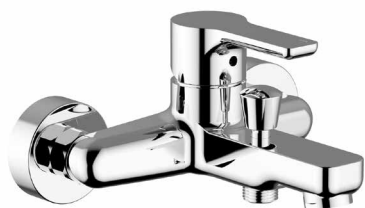

0119300-001
Ø 35

11 | chrome

Info

cod. 86181

Miscelatore vasca verticale con dotazione doccia - solo cromo
Vertical bath mixer with shower set - only chrome

0119300-001
Ø 35

Info

cod. 86171