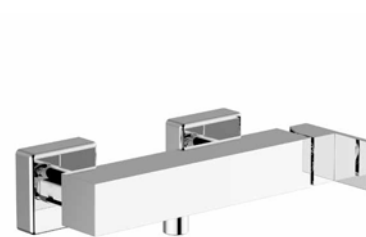

Info

cod. 8G155E

Parti esterne per piantana vasca da terra
Exposed parts for floor standing bath column

cod. R0007

Parti incassate per piantana vasca da terra
Rough-in parts for floor standing bath column

0119400-001
Ø 35

EO | brushed nickel
BB | matt black
11 | chrome

Info

cod. 8G154

Batteria bordo vasca 4 fori
Deck mounted 4 holes bath mixer

11 | chrome

Info

cod. 8G200

Miscelatore doccia con
dotazione doccia - solo cromo
*Shower mixer with shower set -
only chrome*

0119400-001
Ø 35

Info

cod. 8G210

Miscelatore doccia senza
dotazione doccia
Shower mixer without shower set

0119400-001
Ø 35

BB | matt black
11 | chrome

Info

cod. 8GS09

Parti esterne per miscelatore incasso
doccia 1 VIA - solo cromo
*Exposed parts for concealed shower
mixer 1 WAY - only chrome*

Compatibile con (vedi da p.184) | *Suitable to (see from p.184)*
0310900-T01, 0310900-T02, 03C0900-T01

Info

cod. 8G009

Parti esterne per miscelatore
incasso doccia 1 VIA
*Exposed parts for concealed shower
mixer 1 WAY*

Compatibile con (vedi da p.184) | *Suitable to (see from p.184)*
0310900-T01, 0310900-T02, 03C0900-T01