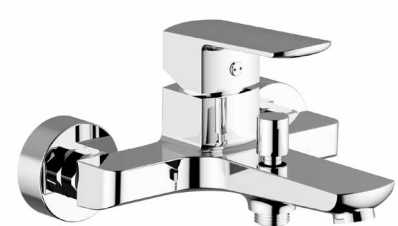

cod. 8E160

Miscelatore vasca senza dotazione doccia
Bath mixer without shower set

0119300-001
Ø 35

11 | chrome

Info