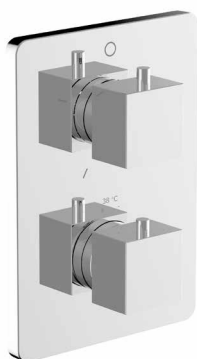

NEW

Info

cod. INTC2

Miscelatore incasso termostatico con deviatore 2 VIE - solo corpo grezzo
Concealed thermostatic mixer 2 WAYS - only rough body

0111600-001 | 0116900-001
Diverter | Mix

NEW

11 | chrome

NEW