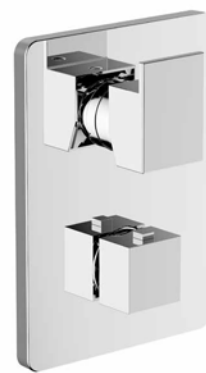

11 | chrome

Info

cod. 57075

Miscelatore incasso termostatico da 1 a 5 VIE completo - verticale
Concealed thermostatic mixer from 1 to 5 WAYS complete - vertical

0192500-001 | 0116900-001
Diverter | Mix