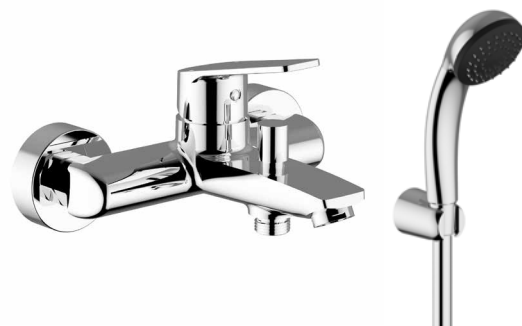

Info

cod. 8C401

Miscelatore bidet con scarico automatico

Bidet mixer with pop up waste

 0119300-001
Ø 35

Info

cod. 8C150

Miscelatore vasca con dotazione doccia