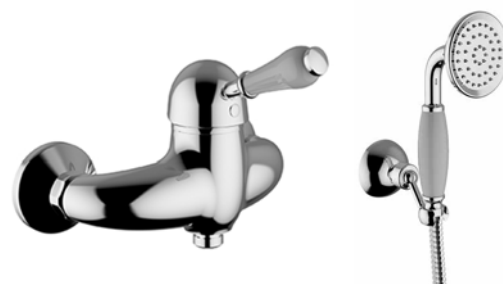

Miscelatore vasca senza
dotazione doccia
Bath mixer without shower set

 0119200-001
Ø 40

11 | chrome

Info

cod. 9Z200

Miscelatore doccia con
dotazione doccia - solo cromo
*Shower mixer with shower set -
only chrome*