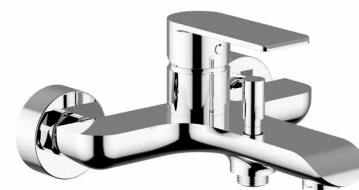

cod. 8X160

Miscelatore vasca senza dotazione doccia
Bath mixer without shower set

0119300-001
Ø 35

11 | chrome

Info