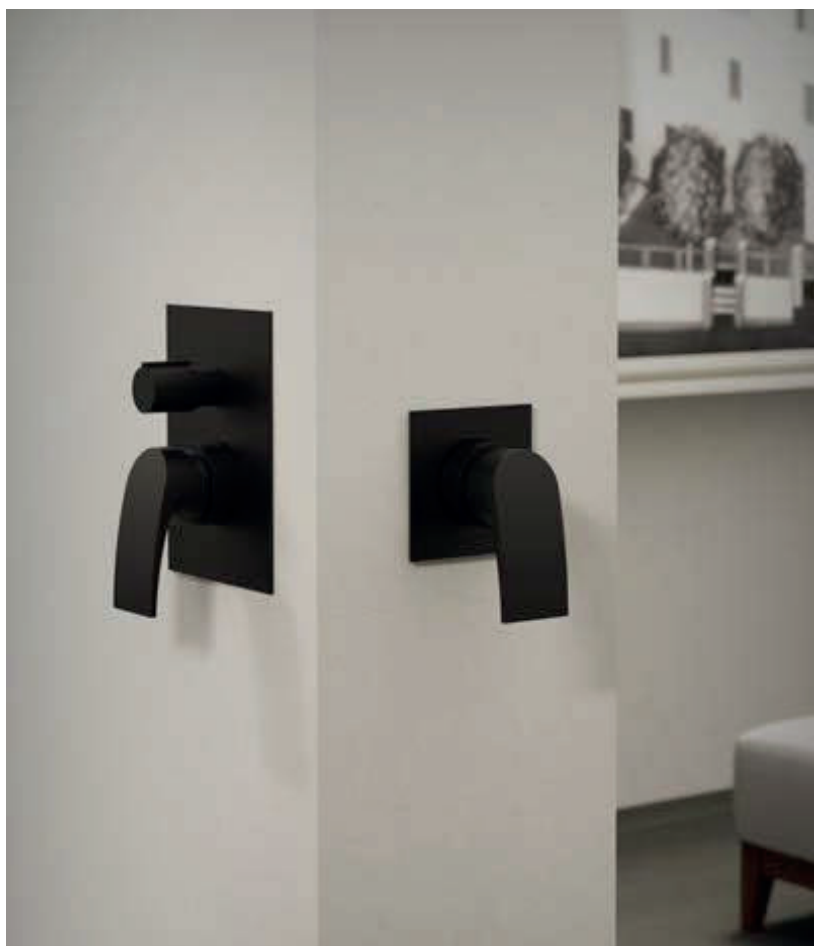

LUME | brushed nickel
art. LM30111/347

LUME | dark mirror
art. LM301BB/368

LUME | nero matt
incasso con devio
art. LM019BB/179
parte incasso
art. 0311800/130

LUME | nero matt
incasso
art. LM009BB/105
parte incasso
art. 0310900/81