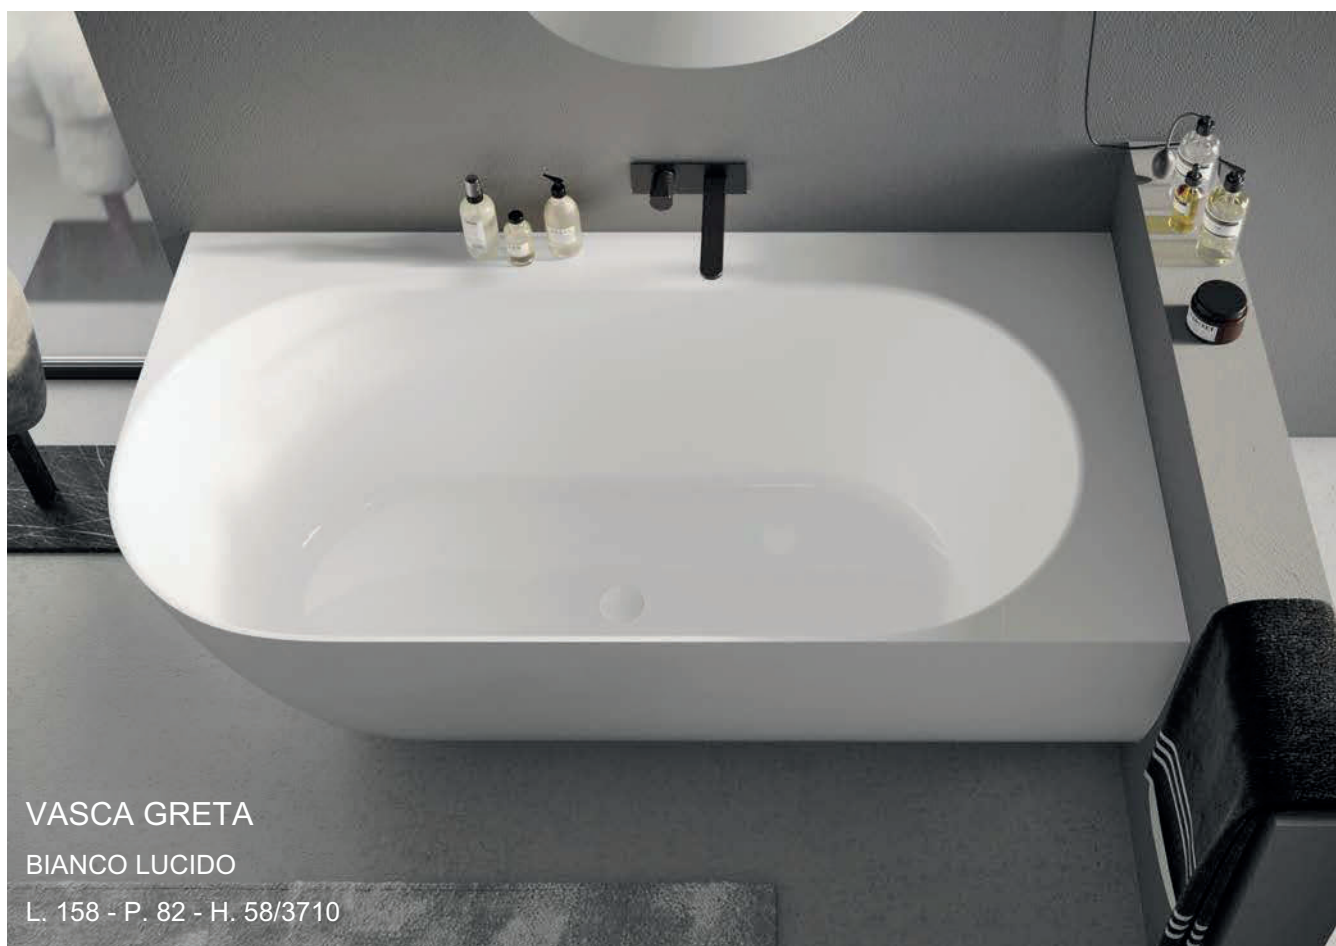

VASCA MONIA

BIANCO OPACO

L. 158 - P. 86 - H. 60/3919

VASCA MONIA

BIANCO OPACO

L. 180 - P. 93 - H. 70/4446

VASCA GRETA

BIANCO LUCIDO

L. 158 - P. 82 - H. 58/3710