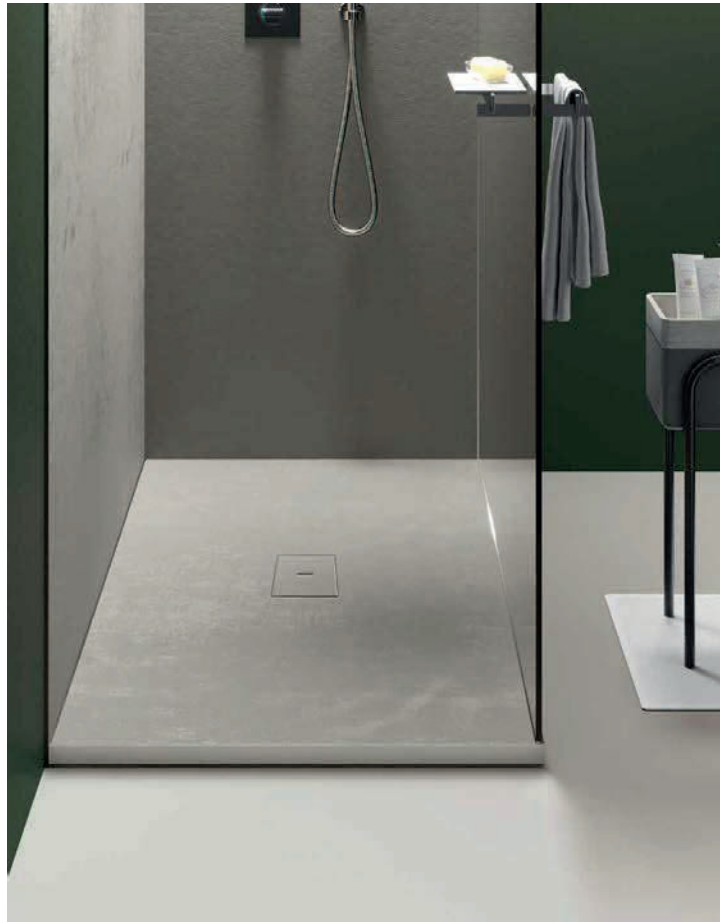

ABT0133/95

C0 // Graphite

ABT01C0/85

DISPENSER SAPONE
bourbon metal
art. ABT13MC/178

PORTA SALVIETTE
bourbon metal
art. ABT06MC/105

Piatta doccia EASY
140x70/629

Piatta doccia BLIND
140x80/735

PETRA ARDESIA H3
Ceramica cemento,
piletta Geberit inox
120x80/572