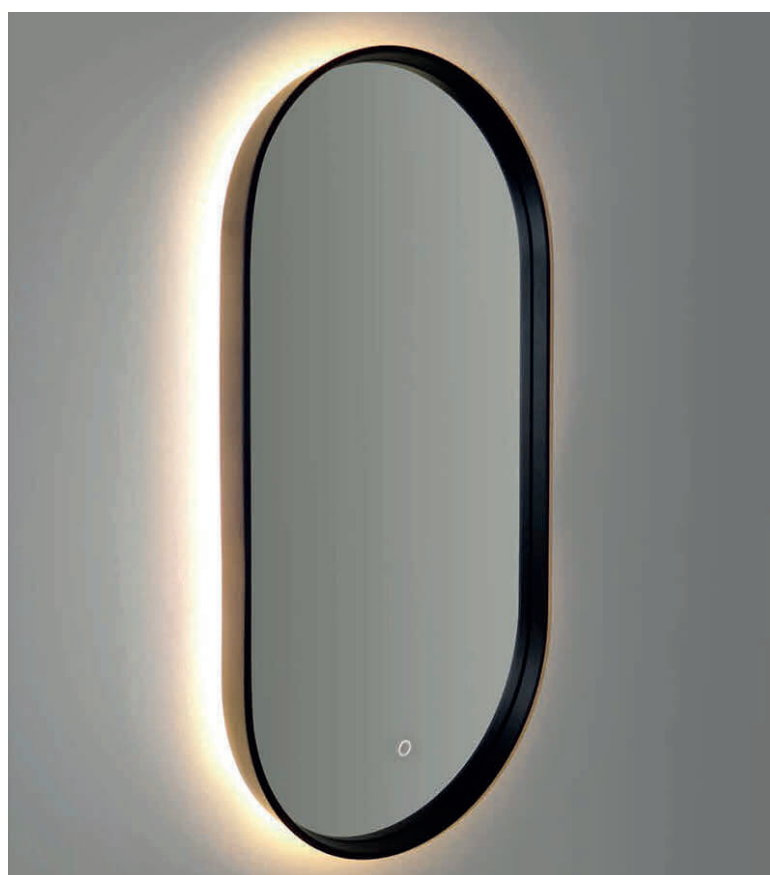

ARGO

SPECCHIO TELAIO NERO
LED PERIMETRALE
L. 38 - P. 4 - H. 90/456 4000K

RIFLESSO

SPECCHIO
LED PERIMETRALE
L. 120 - P. 4 - H. 100/626
4000K

STARLIGHT

SPECCHIO CON LED PERIMETRALE

L. 80 - P. 3 - H. 60/700

TOUCH LUCE CALDA O FREDDA 4000/6000K