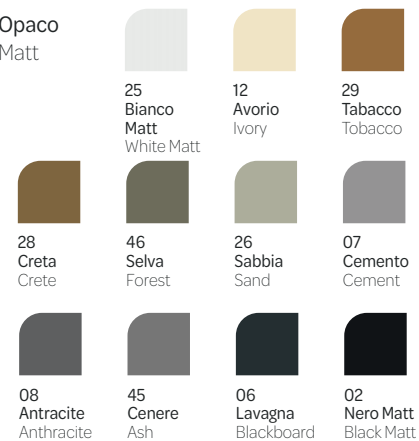

Opaco
 Matt

CENTRICA
 sanitari sospesi
 alchemy cenere/1579
 sedile frenato incluso

CENTRICA
sanitari a terra
bianco/1059
sedile frenato
extra-slim incluso

CENTRICA
sanitari sospesi
alchemy avorio/1579
sedile frenato incluso