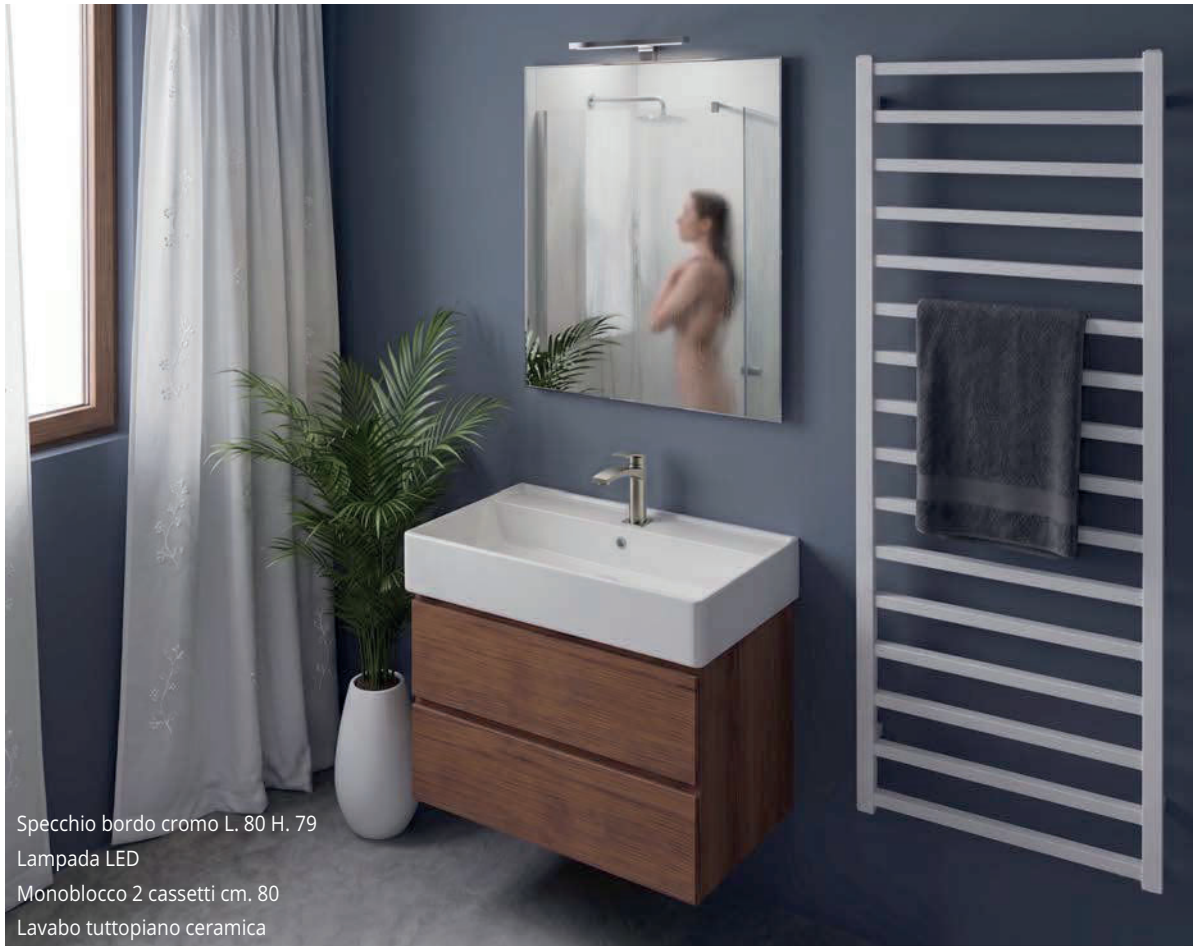

LM52 Lampada LED

ST127ML Monoblocco 2 cassetti cm. 120

LVDL120OM8 Lavabo tuttopiano mineraltop opaco

BAHIA GRIGIO CHIARO

BHE208/1892

SB880 Specchio bordo cromo L. 80 H. 79

LM52 Lampada LED

BHZ84ML Monoblocco 2 cassetti cm. 80

D360801 Lavabo tuttopiano ceramica

BAHIA TEAK
 BHE218/1833
 SB880
 LM32
 BHS84ML
 D360801

Specchio bordo cromo L. 80 H. 79
 Lampada LED
 Monoblocco 2 cassetti cm. 80
 Lavabo tuttopiano ceramica

BAHIA
 GRIGIO SCURO
 BHE228/1618
 SB860
 LMKP60
 BHS64ML
 D361201

Specchio bordo cromo L. 60 H. 79
 Lampada LED
 Monoblocco 2 cassetti cm. 60
 Lavabo tuttopiano ceramica

TALEA colore cipria
lavabo d'appoggio ovale/765

TALEA colore sabbia
lavabo semi-incasso tondo/775

TALEA colore cemento
lavabo d'appoggio tondo/745