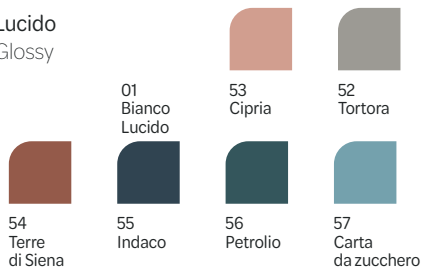

LUMINA
sanitari a terra
bianco lucido/1490
sedile frenato incluso

LUMINA
sanitari sospesi
bianco matt/2010
sedile frenato incluso

CENTRICA
 sanitari a terra
 alchemy avorio/1579
 sedile frenato incluso

Lucido
 Glossy