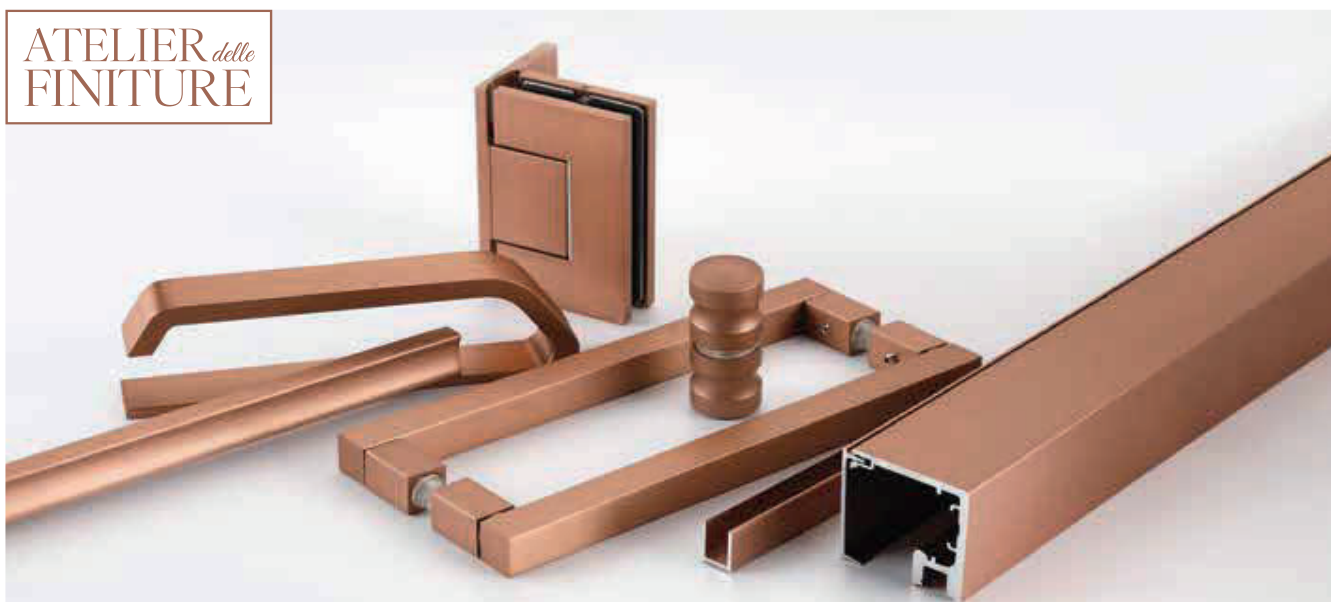

DALL'ALLUMINIO
ALL'ATELIER DELLE FINITURE

ATELIER *delle*
FINITURE