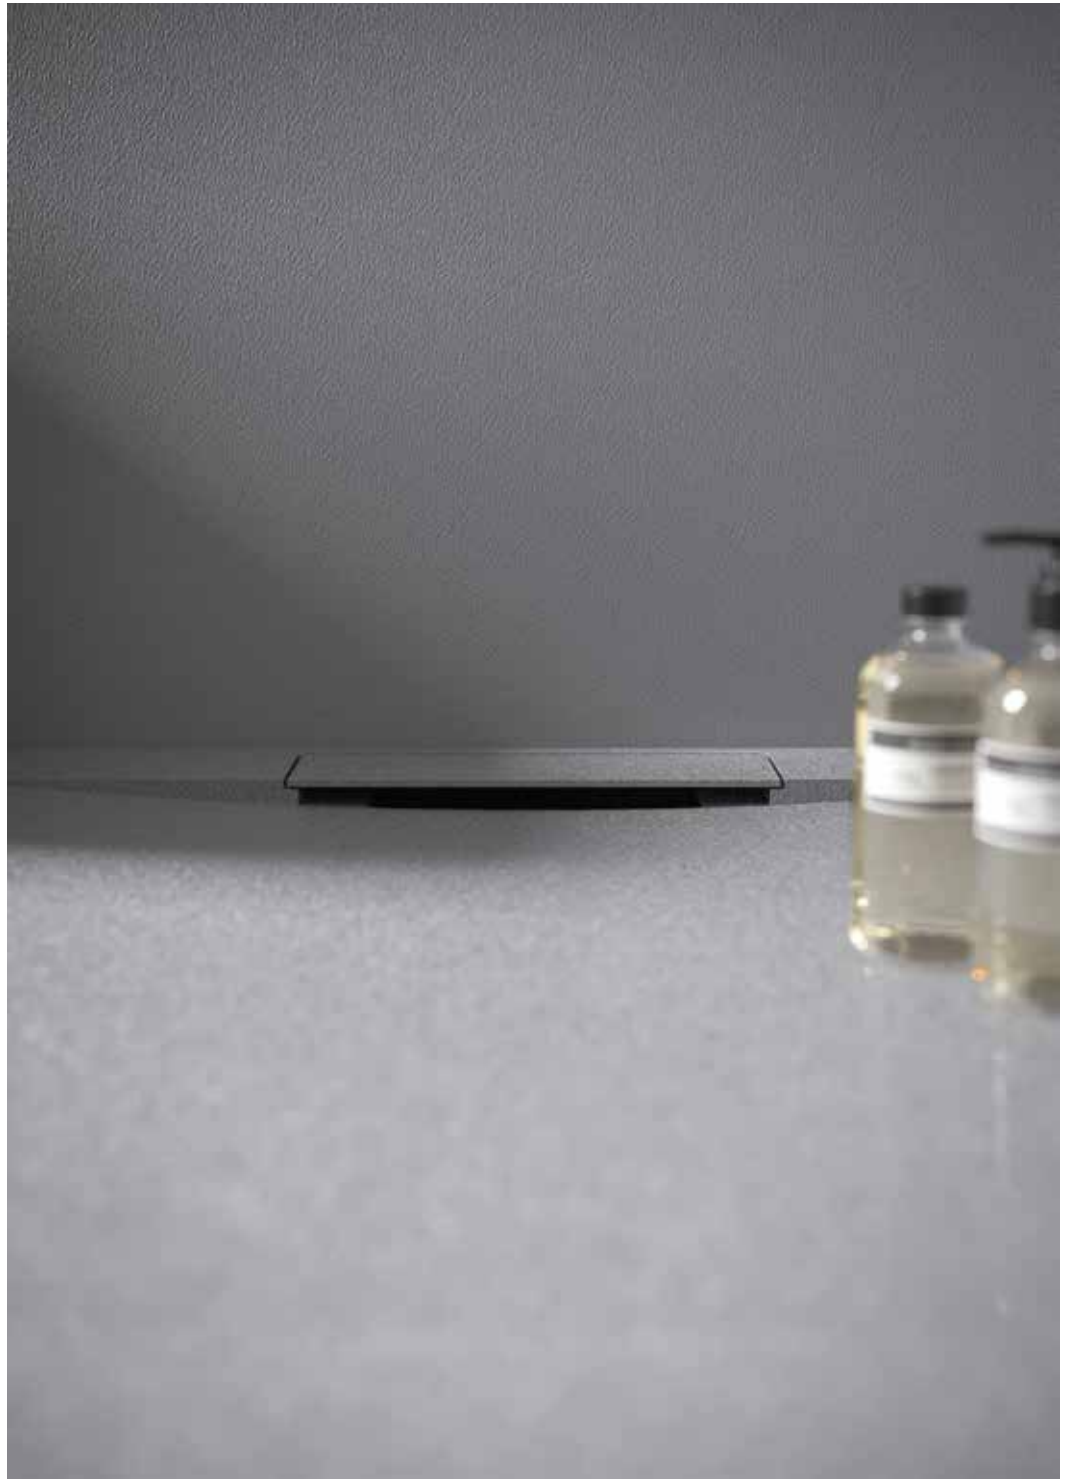

Blind Pietra Cenere.
Blind Ash Stone.