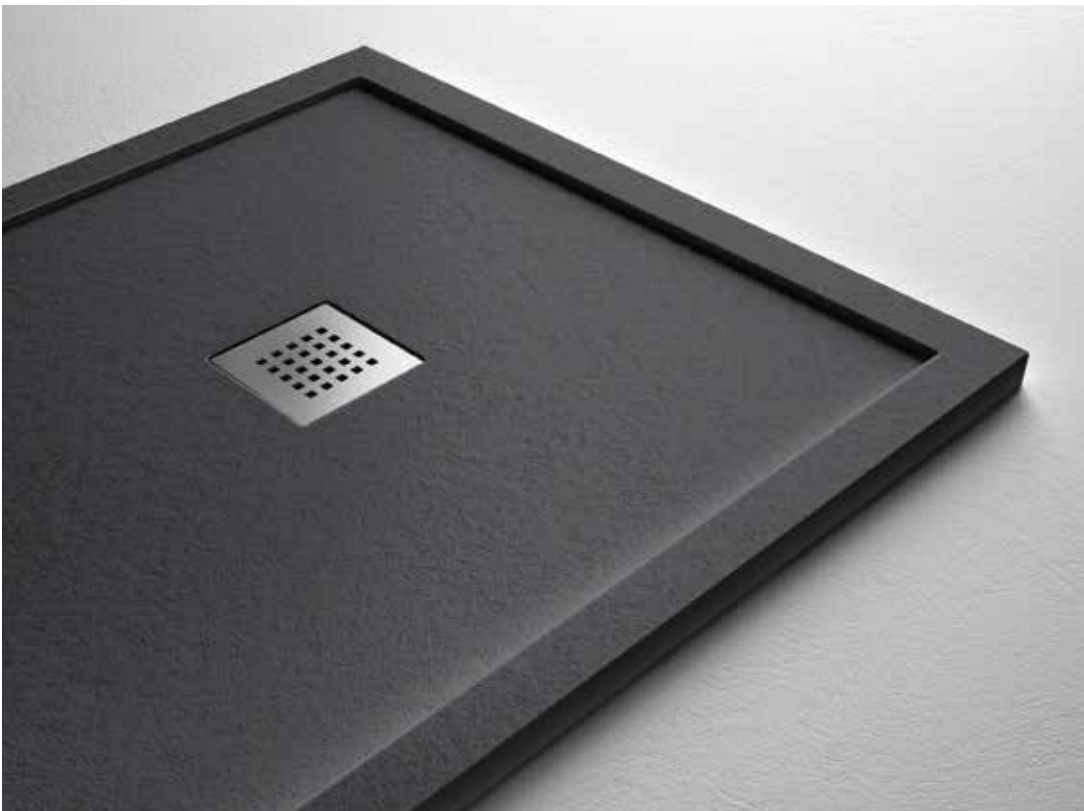

Outline Pietra Cenere e Antracite.

Outline Ash and Anthracite Stone.

OUTLINE

Piatto doccia completo di griglia copripiletta in acciaio inossidabile.
Finitura antibatterica e antiscivolo.
Adattabile a tutti gli spazi grazie alla possibilità di realizzare tagli su misura.

Installazione:

In appoggio su pavimento.
A filo pavimento.

Accessori:

Piletta orizzontale standard H. 54 mm per foro diam. 90 mm.
Piletta verticale a richiesta H. 96 mm per foro diam. 90 mm.

Dimensioni:

Spessore: 3 cm.

Shower tray complete with stainless steel drain cover grid.
Antibacterial and non-slip finish.
Adaptable to all spaces thanks to the possibility of making custom cuts.

Installation:

Resting on the floor.
Flush with the floor.

Accessories:

Standard horizontal Waste H. 54 mm for hole diam. 90 mm.
On request vertical drain H. 96 mm for hole diam. 90 mm.

Dimension:

Thickness: 3 cm.

Copripiletta / Drain cover

Un lato acciaio
One side steel

Un lato verniciato
One side colored

	100	120	140
70			•
80	•	•	•

Finiture | Textures

Pietra
Stone

Colori | Colors

Bianco
White

Antracite
Anthracite

Grigio
Grey

Creta
Clay

Tortora
Dove

Cenere
Ash