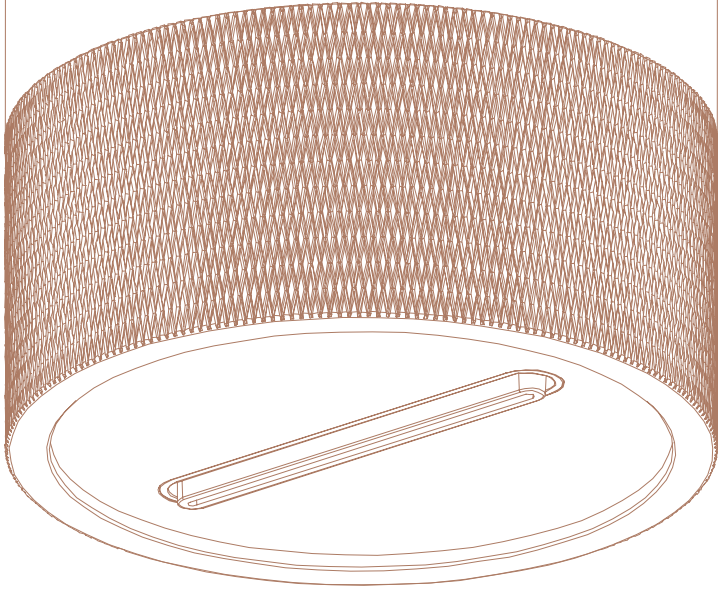

LOLLIPOP | pag. 40

SHOWER PROGRAM | pag. 48

LISTINO PREZZI | pag. 76

STAC

STAGE è un soffione moderno e modulare, con 3 tipi di getti diversi e 3 ghiere decorative. Disponibile anche come body jet.

STAGE is a modern, modular shower head with 3 different types of jets and 3 decorative rings. Also available as a body jet.