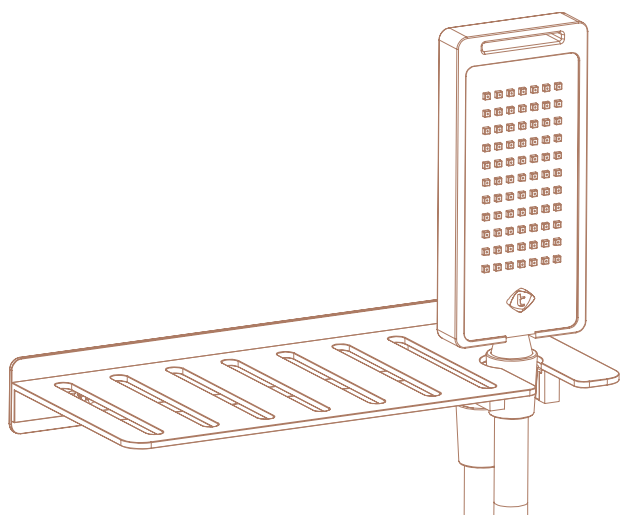

DRiIN | pag. 30