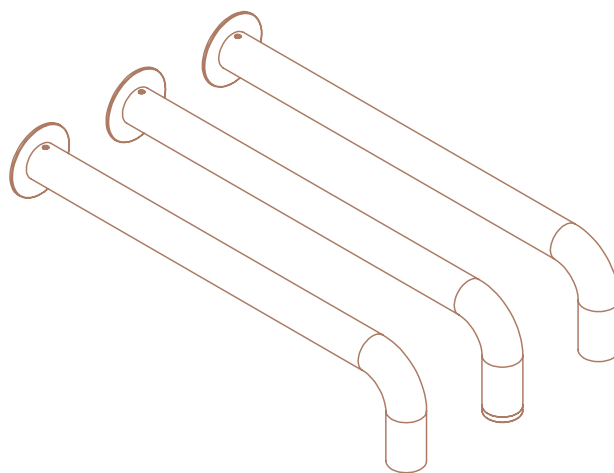

LOGAN | pag. 20