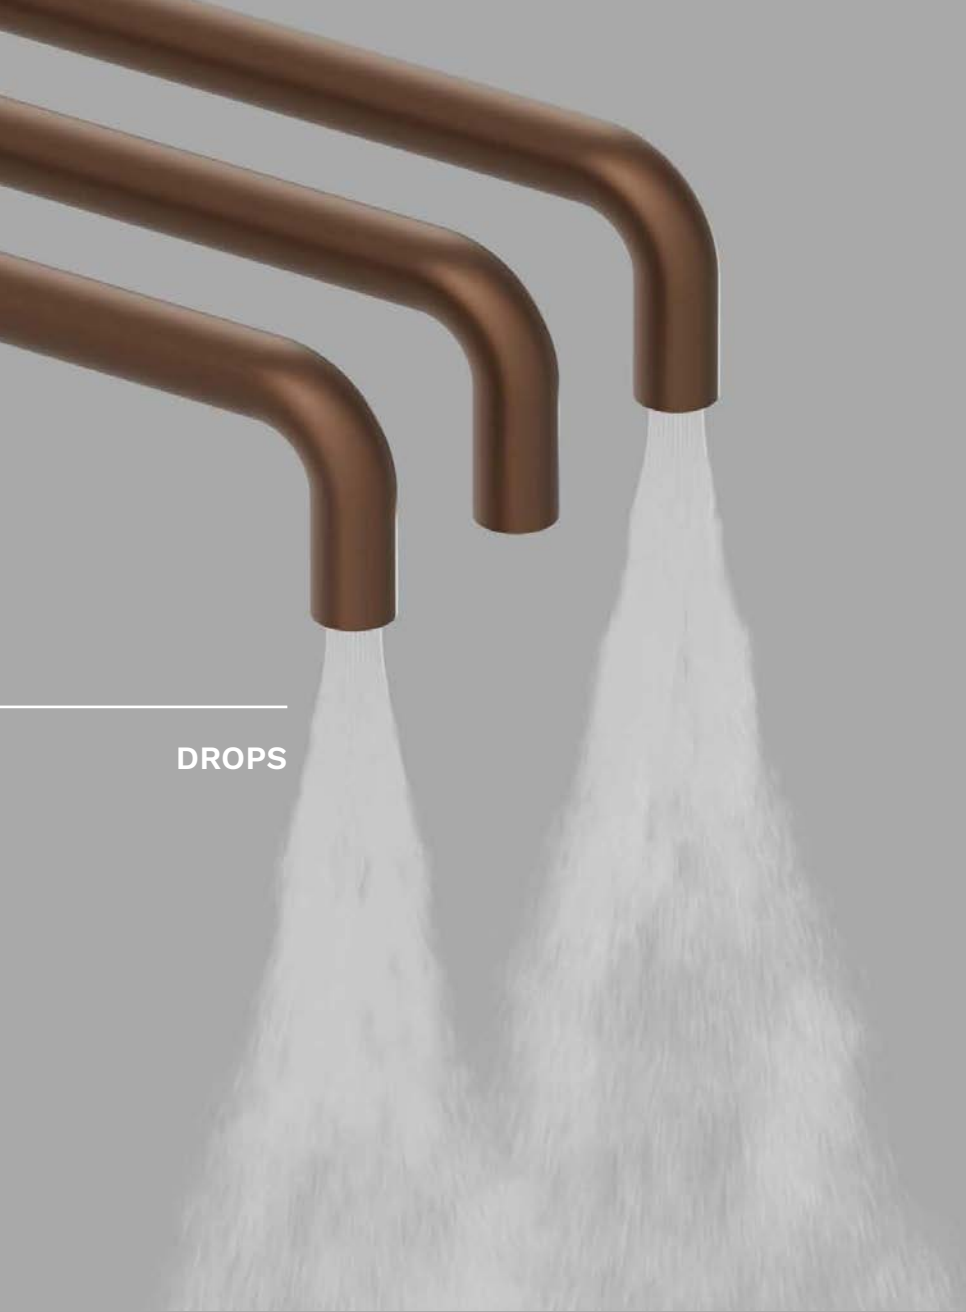

L

LOGAN è un soffione minimale, disponibile come braccio singolo o sistema doccia a 3 bracci, con varie configurazioni dei getti.

LOGAN is a minimal shower head, available as a single arm or 3-arm shower system, with various jets configurations and finishes.