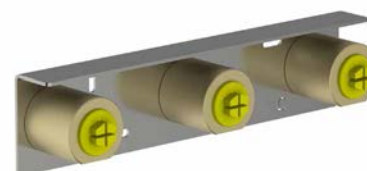

Info

cod. 01561

LOGAN soffione a parete L=395mm Ø30mm con aeratore NEBULA o STREAM
LOGAN wall mounted shower head L=395mm Ø30mm with NEBULA or STREAM aerator

cod.01536 - Aeratore di ricambio NEBULA | *NEBULA aerator*
cod.01535 - Aeratore di ricambio STREAM | *STREAM aerator*

XX Rough-in

NEW