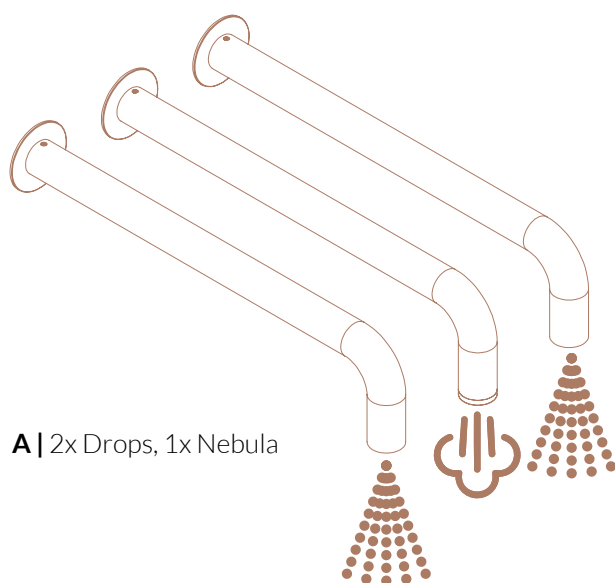

DM dark mirror
C0 graphite

MC bourbon metal
BB matt black

SB soft brass
11 chrome

E0 brushed nickel

Scegli il tuo LOGAN | Choose your LOGAN

cod. 15637

LOGAN sistema doccia con 3 soffioni completi di collettore - senza comandi

LOGAN shower system with 3 shower heads complete with manifold - no mixer

A | 2x Drops, 1x Nebula