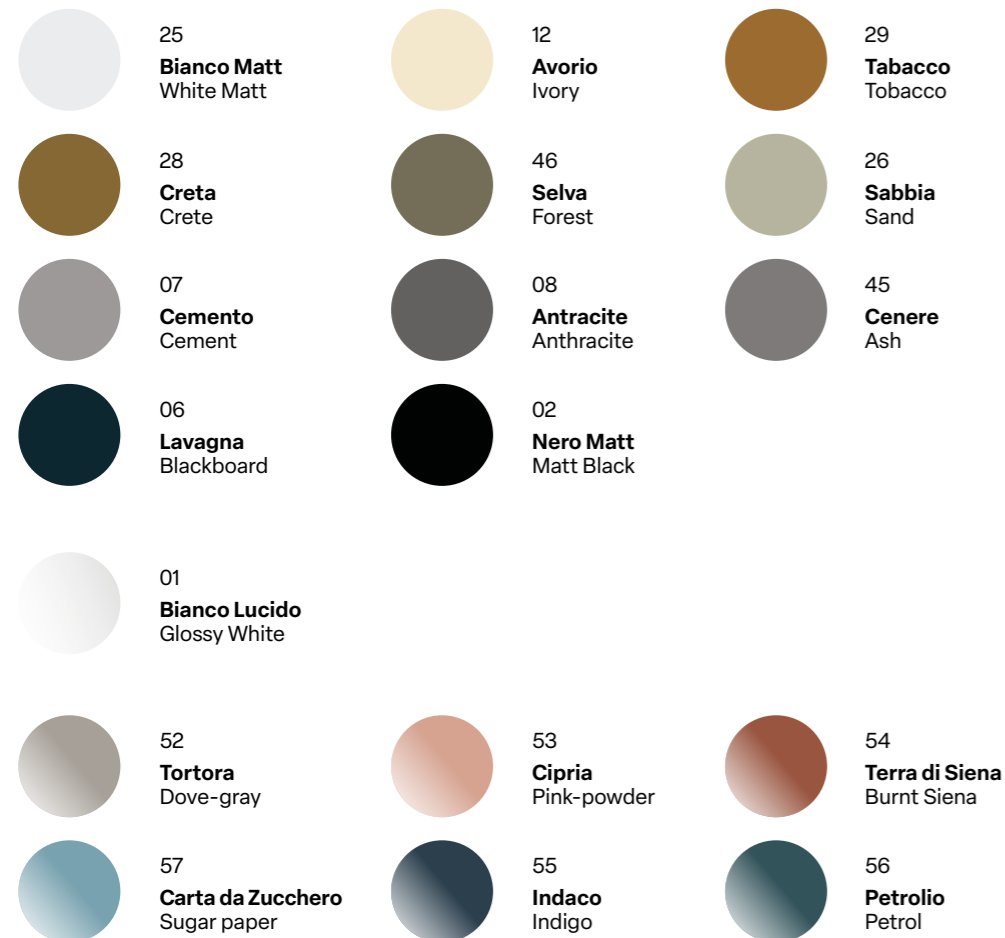

SPECIFICHE PRODOTTO

PRODUCT SPECIFICATIONS

LAVABI D'APPOGGIO SURFACE-MOUNTED WASHBASINS

550x430 mm

Ø 480 mm

LAVABI D'APPOGGIO/SEMI-INCASSO SURFACE-MOUNTED/BUILT-IN WASHBASINS

550x430 mm

Ø 480 mm

FINITURE LAVABI WASHBASINS FINISHES