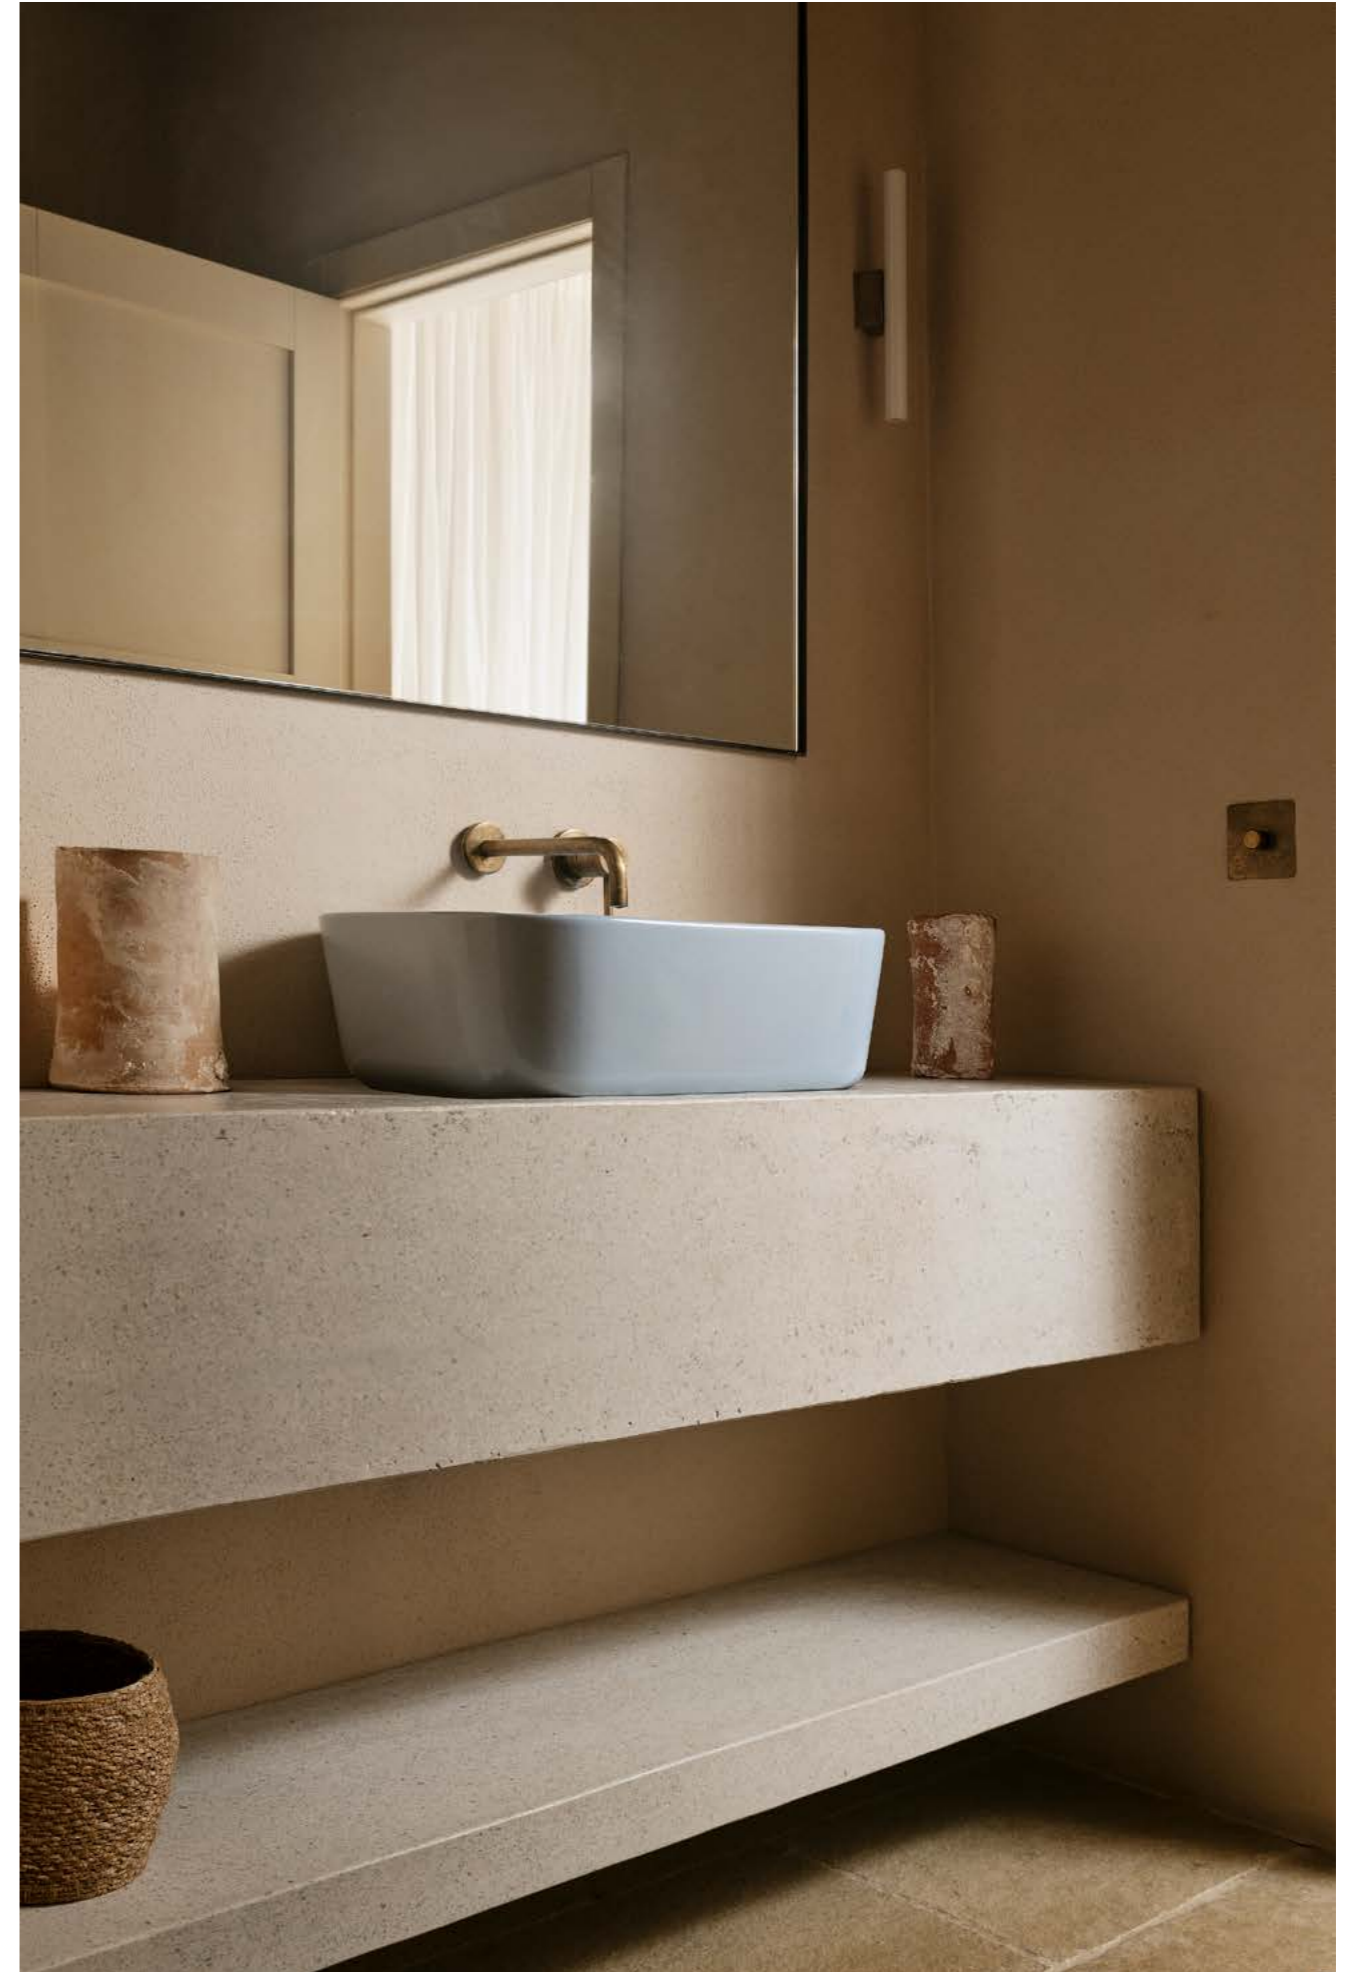

Lavabo tondo, Bianco Matt
Round washbasin, Matt White

Lavabo rettangolare, Tirreno
Rectangular washbasin, Tyrrhenian

Vento

LAVABI D'APPOGGIO

SURFACE-MOUNTED WASHBASINS

Lavabo tondo, Nero Matt
Round washbasin, Matt Black

Lavabo rettangolare, Bianco Lucido
Rectangular washbasin, Glossy White

Lavabo rettangolare, Egeo
Rectangular washbasin, Aegean

Lavabo tondo, Ionio
Round washbasin, Ionian

SPECIFICHE PRODOTTO

PRODUCT SPECIFICATIONS