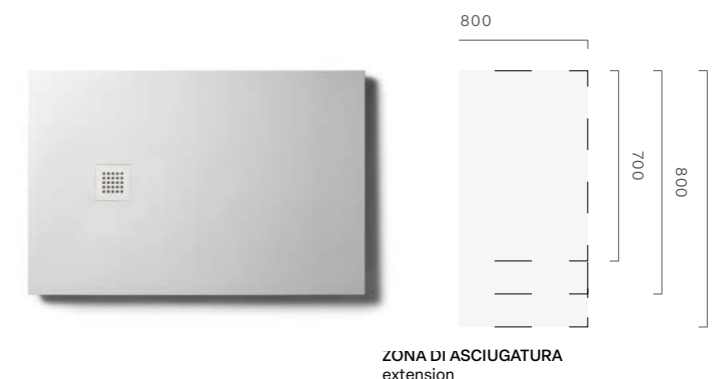

Petra H3 Naturale 140x80, Bianco Petra H3 Natural 140x80, White