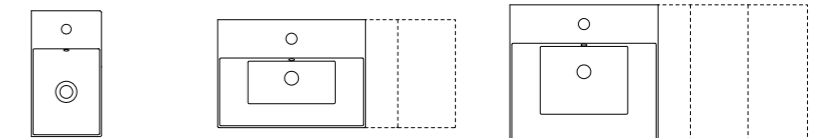

Bahia 13 offer is further enriched by cabinets with drawers, with 2 depths and modular, with the sizes of the washbasins and available in 5 natural colors. The two drawers of the cabinet have sides in painted metal, fully extractable guides and soft closing to ensure greater comfort in use. The internal bottom of the drawers is covered with a leather-effect material, matching the internal structure, which gives value and practicality to the cabinet.

In addition, a series of metal structures with comfortable storage shelves, available both floor mounted and wall hung, the towel racks, both front and side, the siphons with a refined design, adjustable in height, available in matt black and glossy chrome and the ceramic drains, offer original and functional solutions to furnish any bathroom.