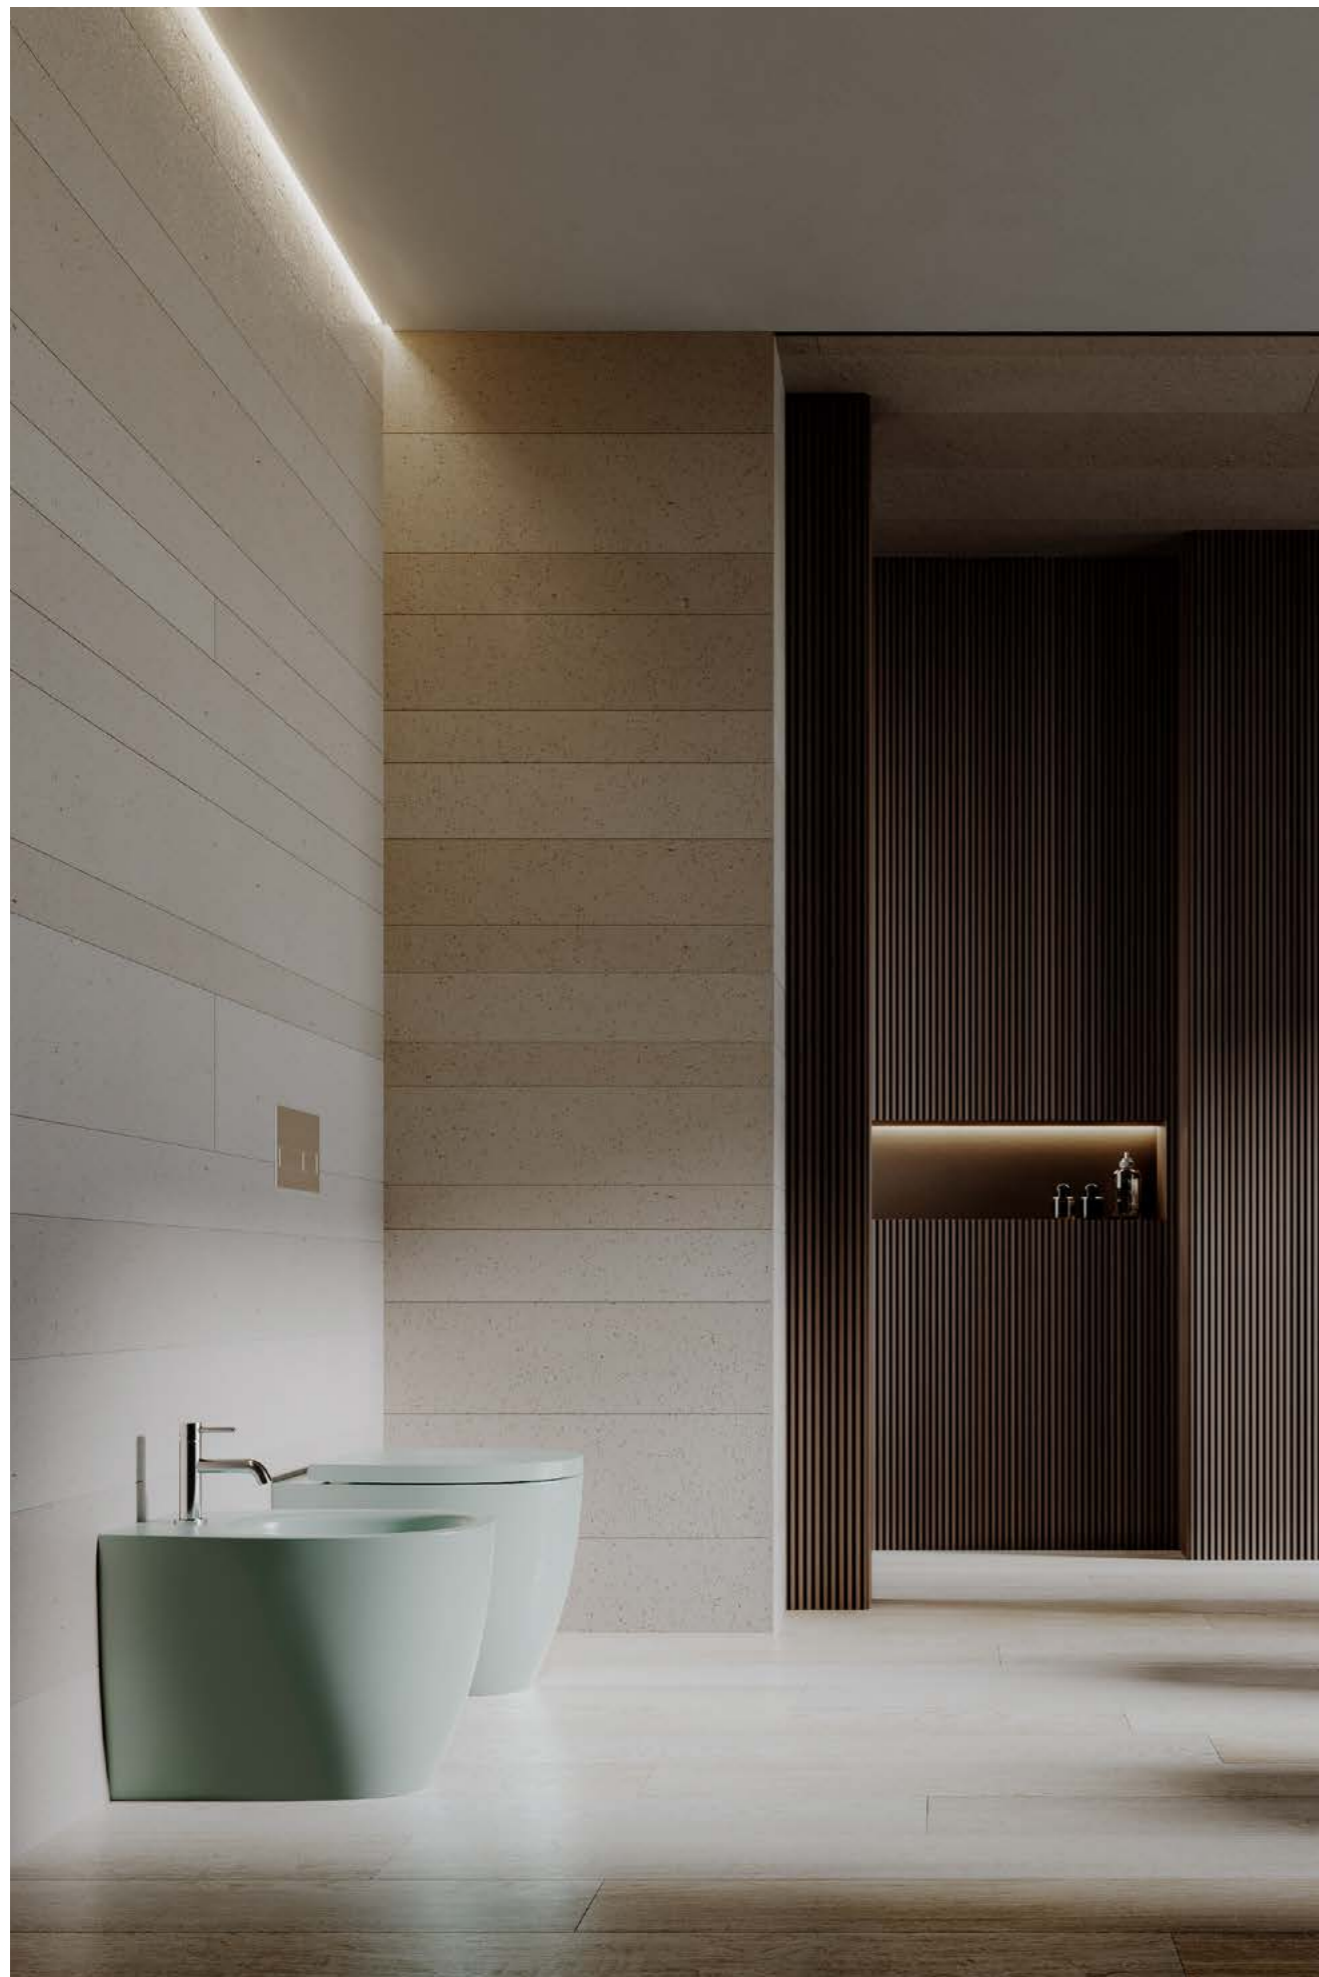

Lumina

VASI E BIDET SOSPESI

WALL-HUNG WC AND BIDETS

Vaso Pure Vortex® + Bidet sospeso, Adriatico
Wall-hung wc Pure Vortex® + bidet, Adriatic

Vaso Pure Vortex® + Bidet sospeso, Bianco Lucido
Wall-hung wc Pure Vortex® + bidet, Glossy White

archiproducts
AWARDS
WINNER

ADI
DESIGN
INDEX
Selezione Compasso d'Oro

GERMAN
DESIGN
AWARD
WINNER
2024

reddot winner 2024

BIG SEE
Product Design
Award 2024
Winner

GOOD
DESIGN

Vaso Pure Vortex® + Bidet a terra, Bianco Lucido
Back-to-wall wc Pure Vortex® + bidet, Glossy White