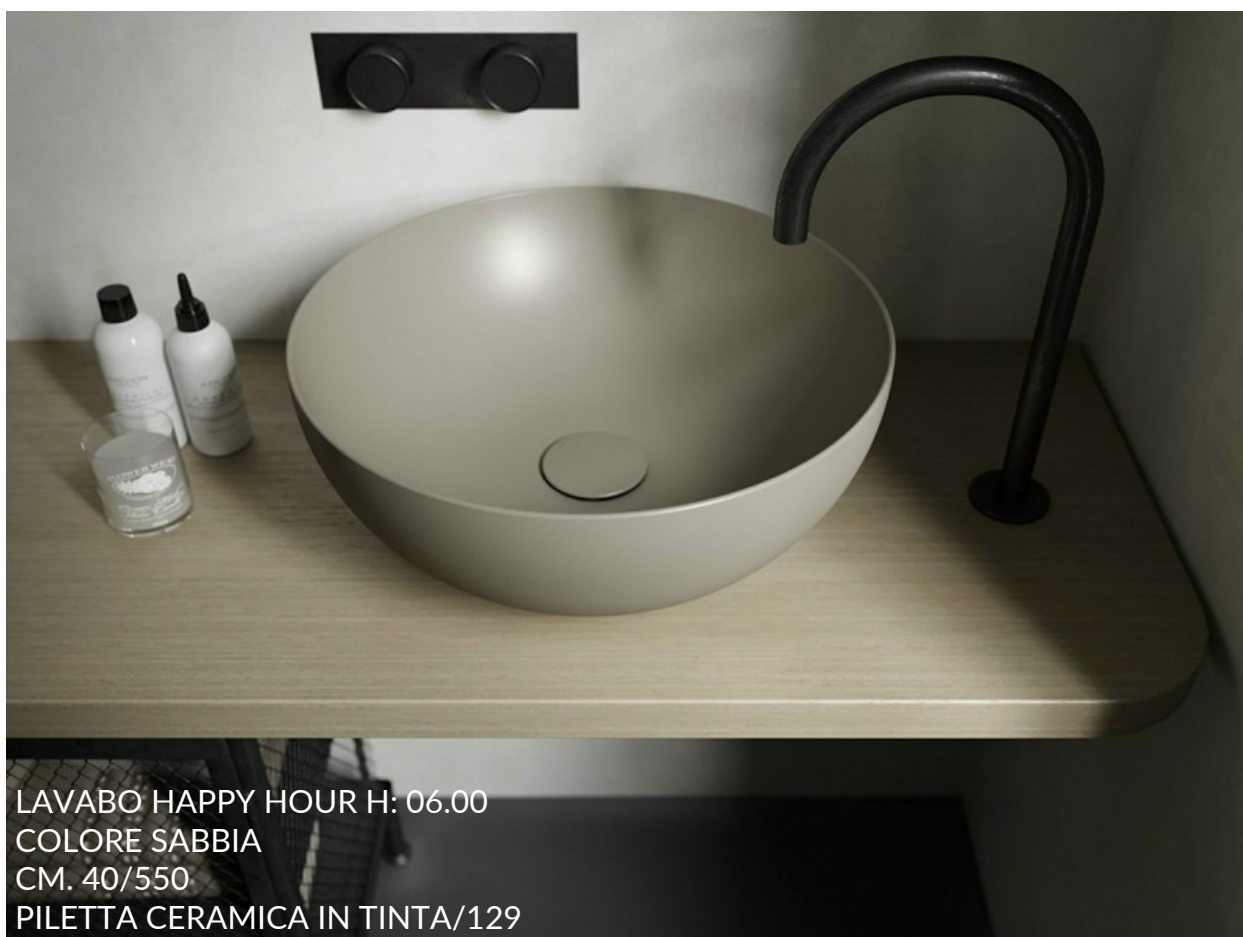

LAVABO HAPPY HOUR H: 06.00
COLORE SABBIA
CM. 40/550
PILETTA CERAMICA IN TINTA/129