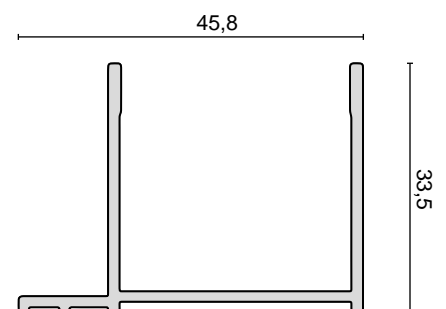

Box FUJI
vetro 6 mm
telaio alluminio
porta pieghevole
cm. 80/691

PROFILO A MURO
WALL PROFILE - WANDPROFIL- PROFIL DE MUR