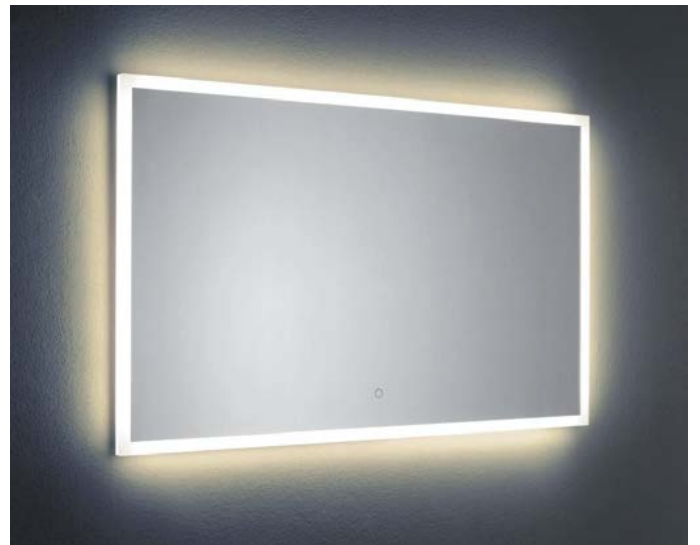

TOUCH LUCE CALDA O FREDDA 4000/6000K