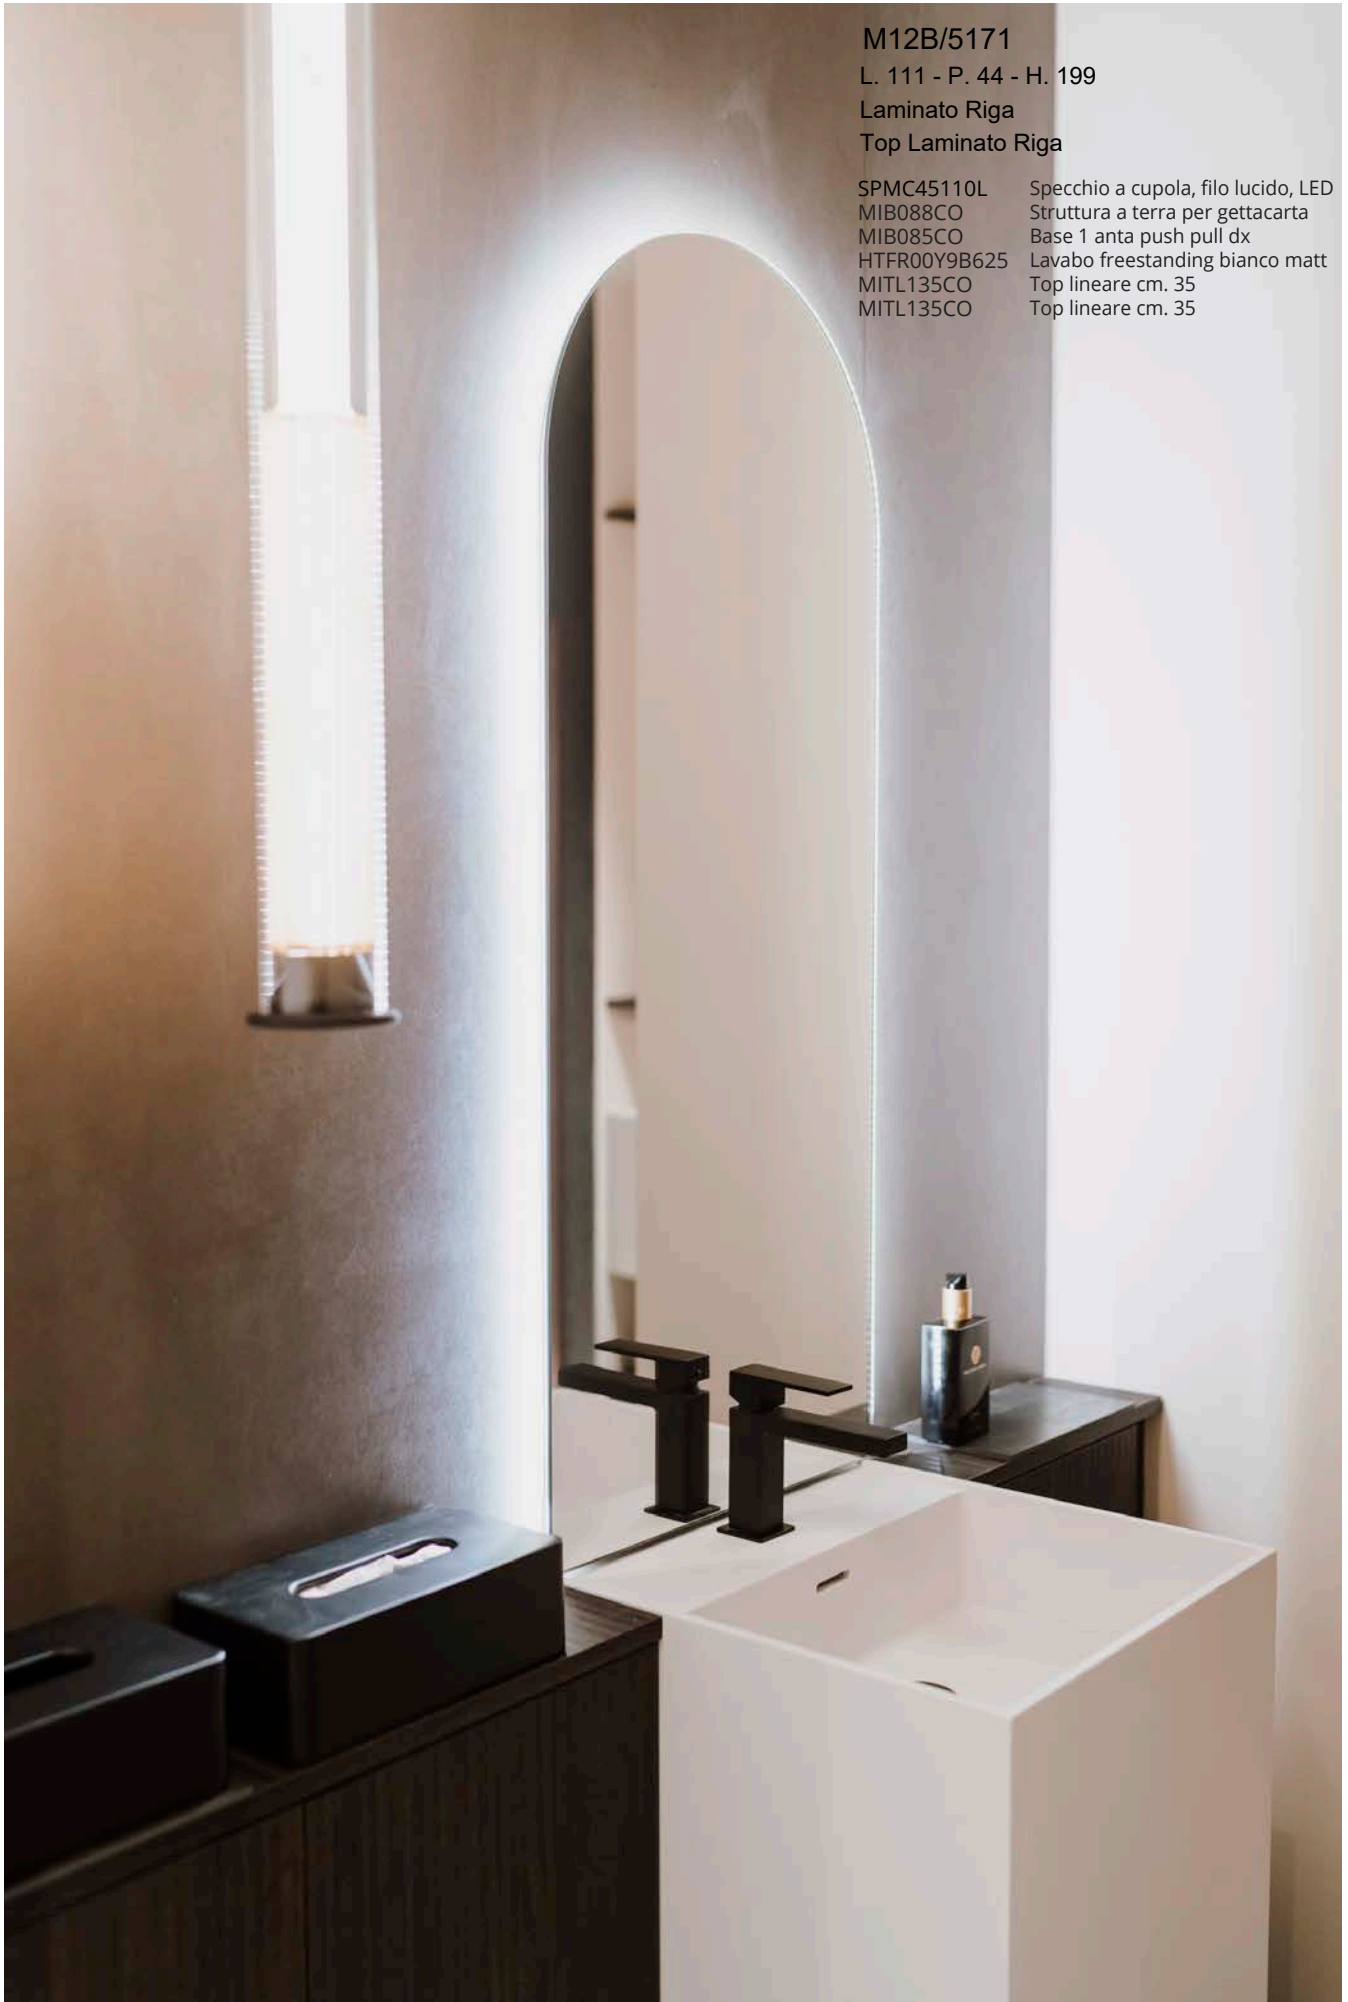

M12B/5171

L. 111 - P. 44 - H. 199

Laminato Riga

Top Laminato Riga

SPMC45110L Specchio a cupola, filo lucido, LED

MIB088CO Struttura a terra per gettacarta

MIB085CO Base 1 anta push pull dx

HTFR00Y9B625 Lavabo freestanding bianco matt

MITL135CO Top lineare cm. 35

MITL135CO Top lineare cm. 35