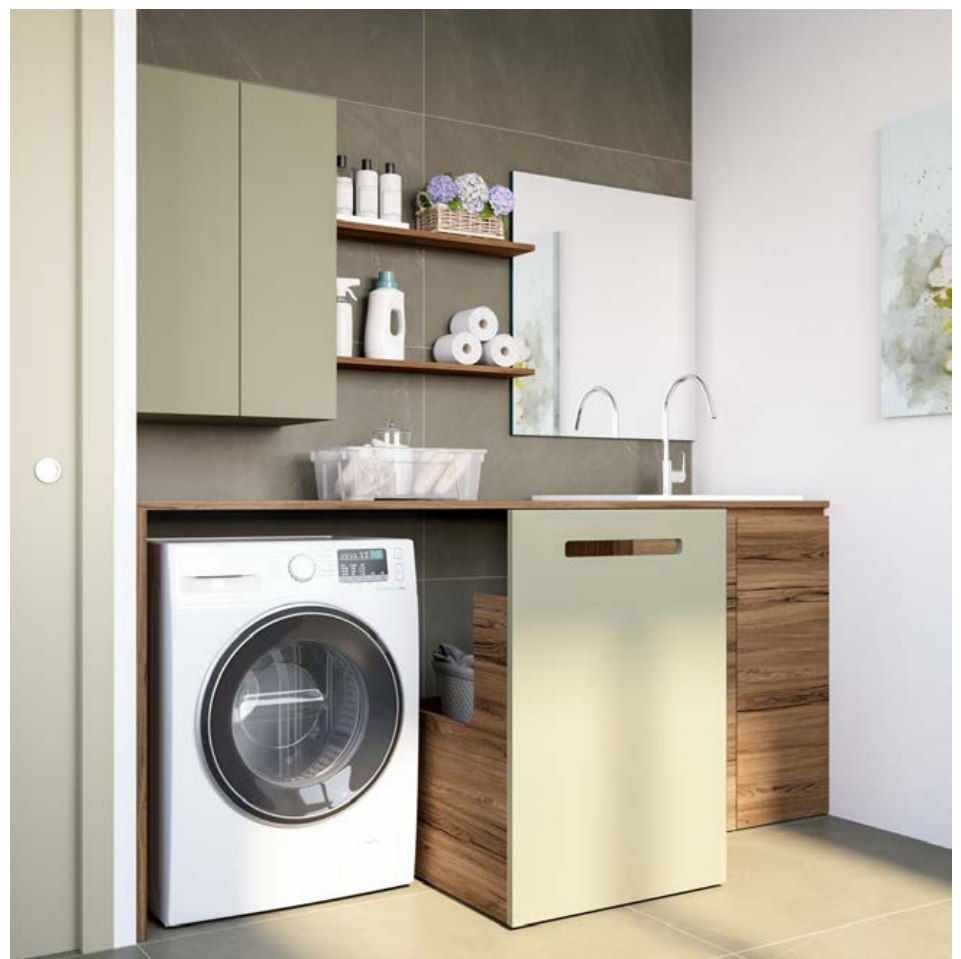

Staffa sopra mobile per supporto tops h. 28

Base a terra 1 cassettone con top l. 97 h. 41,5

QUADRA 114/4091

L. 198 - P. 60 - H. 199

Colore melaminico Teak/laccato selva opaco
Top melaminico Teak

QD 373CO	Pensile 2 ante selva opaco l. 50 p. 35 h. 79
MN 9075ML	Mensola teak cm. 72
MN 9075ML	Mensola teak cm. 72
SB 870	Specchio bordo cromo l. 70 h. 79
QD F685ML	Fianco mobile teak p. 60,6 sp. 1,8 h. 89
CR 59ML/CO	Carrello porta biancheria selva opaco
QD L64ML	Base lavabo 2 ante teak l. 72 p. 60 h. 89
TL6ML/198	Top lineare teak cm. 198
MGLVI5L	Lavabo lavanderia Isabel lucido l. 61 p. 50,5