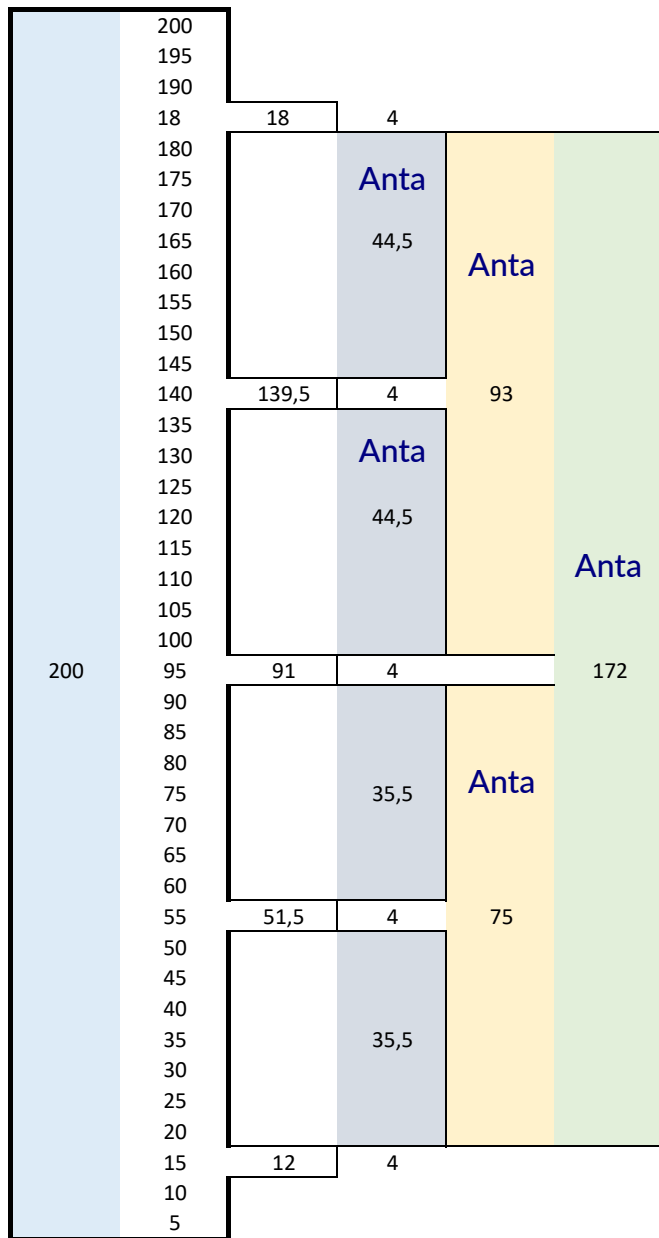

cm 150 x 60 x 131

Lavanderia

Lavanda
04 ESEMPIO

Lavanderia

Lavanda
LV 05
cm 80x49x199

Lavanderia

Lavanda
LV 06
cm 80x49x199

Lavanderia

09 ESEMPI

cm 80x49x199

Lavanderia

Lavanda
LV 10
cm 76,5x 60x 93

Lavanderia

Lavanda
ESEMPI

Lavanda

LV 11

cm 76,5 x 60 x 93

Lavanderia

Lavanda

LV 12

cm 80x49x199

Lavanderia

Lavanda

LV 13

cm 80x49x199

Lavanderia

Lavanda

LV 14

cm 80x49x199

Spalla

Spalla

Spalla