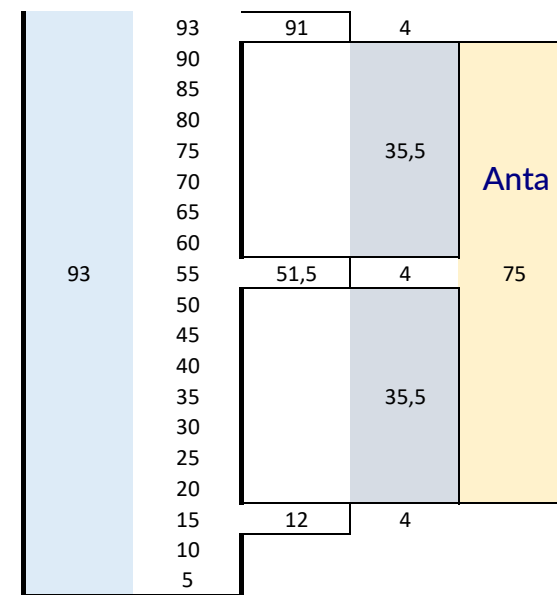

cm 76,5 x 60 x 93

Lavanderia

Lavanda

LV 12

cm 80x49x199

Lavanderia

Lavanda

LV 13

cm 80x49x199

Lavanderia

Lavanda

LV 14

cm 80x49x199

Spalla

Spalla

Spalla