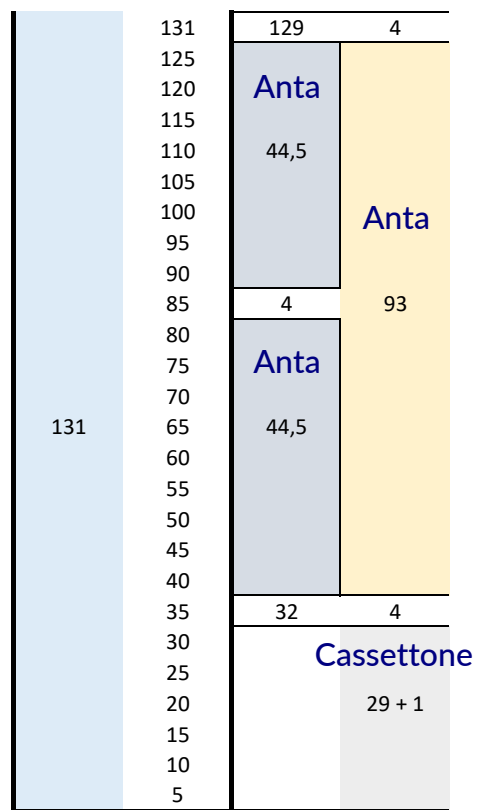

cm 76,5 x 60 x 93

Lavanderia

Lavanda

LV 12

cm 80x49x199

Lavanderia

Lavanda

LV 13

cm 80x49x199

Lavanderia

Lavanda

LV 14

cm 80x49x199

Spalla

Spalla

Spalla